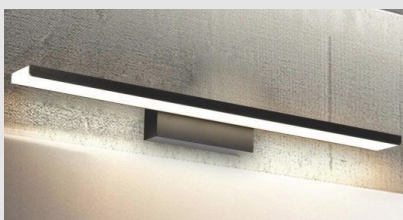

Código: JY14083

Origen: -

Marca: GLANZ

Luminaria lineal Hagen con estructura de aluminio y acabado en color negro.

Características técnicas

LED 11W / IP20 / AC 220-240VAC / 50/60HZ

3 CCT INTERCAMBIABLE

Medidas: 610*210*50