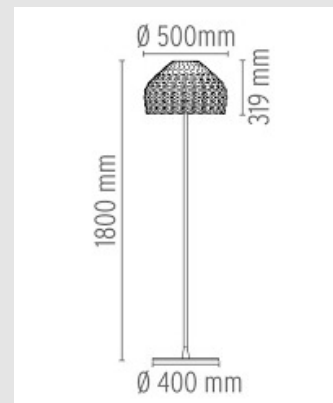

Lámpara de pie de luz difusa. Difusor externo de policarbonato - Difusor interno de policarbonato opal estampado por inyección. Asta y base de apoyo de acero pintado.

1X205W E27