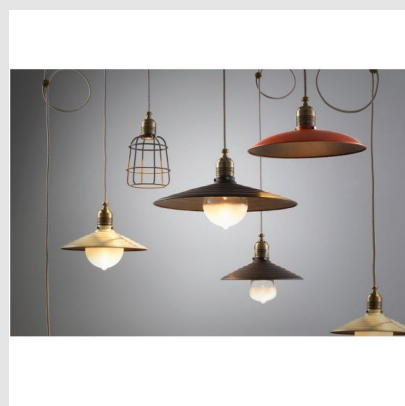

MONTEVIDEO

Tel: (+598) 2711 6198 | Cel: (+598) 92 131 980
Joaquin Nuñez 2868, CP 11300
darkouy@darkolighting.com

PUNTA DEL ESTE

Tel: (+598) 2711 6198 | Cel: (+598) 99 404 059
Calle 20 y 27 (Walmer) - CP 20100
darkopunta@darkolighting.com