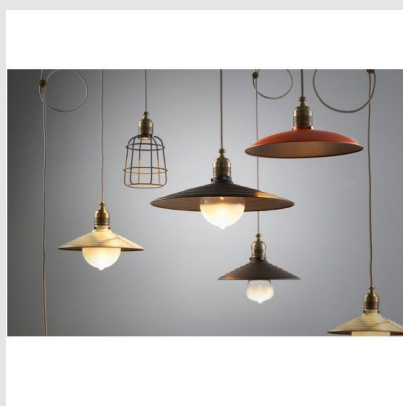

MONTEVIDEO

Tel: (+598) 2711 6198 | Cel: (+598) 92 131 980
Joaquin Nuñez 2868, CP 11300
darkouy@darkolighting.com

PUNTA DEL ESTE

Tel: (+598) 2711 6198 | Cel: (+598) 99 404 059
Calle 20 y 27 (Walmer) - CP 20100
darkopunta@darkolighting.com