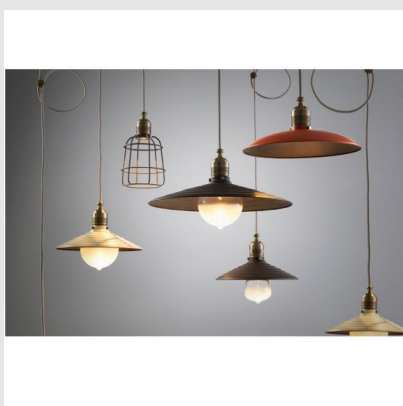

MONTEVIDEO

Tel: (+598) 2711 6198 | Cel: (+598) 92 131 980
Joaquin Nuñez 2868, CP 11300
darkouy@darkolighting.com

PUNTA DEL ESTE

Tel: (+598) 2711 6198 | Cel: (+598) 99 404 059
Calle 20 y 27 (Walmer) - CP 20100
darkopunta@darkolighting.com