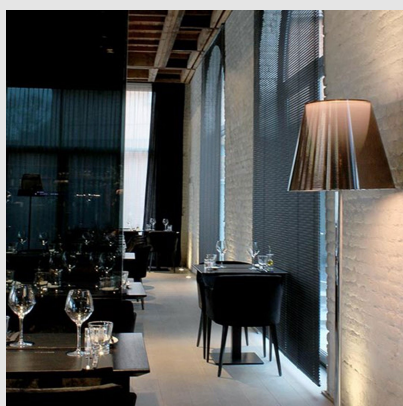

MONTEVIDEO

Tel: (+598) 2711 6198 | Cel: (+598) 92 131 980
Joaquin Nuñez 2868, CP 11300
darkouy@darkolighting.com

PUNTA DEL ESTE

Tel: (+598) 2711 6198 | Cel: (+598) 99 404 059
Calle 20 y 27 (Walmer) - CP 20100
darkopunta@darkolighting.com