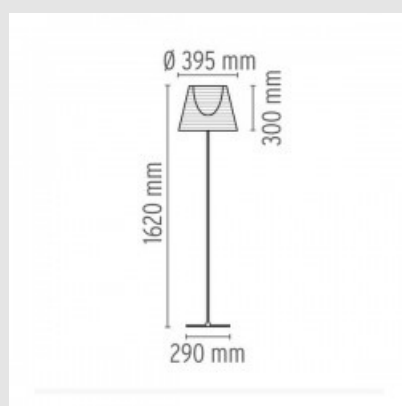

Código: FS100477

Origen: Italia

Marca: FLOS

Philippe Starck, 2007

Lámpara de pie de luz difusa. Base, asta y soporte del difusor en aleación de zamak brillante y cromado, fundida a presión. Tapa de la base de chapa de acero P04 galvanizada. Difusor interior y soporte portalámparas realizados en inyección de PC (policarbonato) de color opalino. Los difusores exteriores están disponibles en bronce en la superficie interior utilizando un proceso de aluminizado en vacío. El dimmer electrónico que está en el