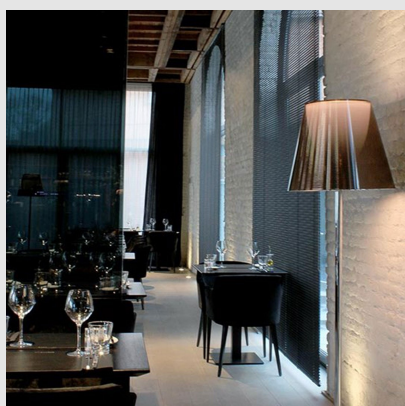

Código: FS100477

Origen: Italia

Marca: FLOS

Philippe Starck, 2007

Lámpara de pie de luz difusa. Base, asta y soporte del difusor en aleación de zamak brillante y cromado, fundida a presión. Tapa de la base de chapa de acero P04 galvanizada. Difusor interior y soporte portalámparas realizados en inyección de PC (policarbonato) de color opalino. Los difusores exteriores están disponibles en bronce en la superficie interior utilizando un proceso de aluminizado en vacío. El dimmer electrónico que está en el