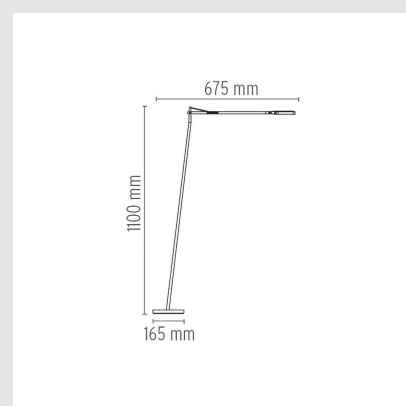

MONTEVIDEO

Tel: (+598) 2711 6198 | Cel: (+598) 92 131 980
Joaquin Nuñez 2868, CP 11300
darkouy@darkolighting.com

PUNTA DEL ESTE

Tel: (+598) 2711 6198 | Cel: (+598) 99 404 059
Calle 20 y 27 (Walmer) - CP 20100
darkopunta@darkolighting.com