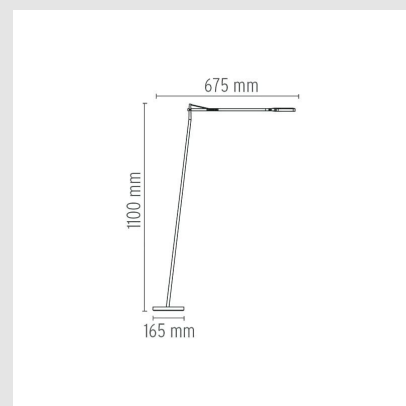

MONTEVIDEO

Tel: (+598) 2711 6198 | Cel: (+598) 92 131 980
Joaquin Nuñez 2868, CP 11300
darkouy@darkolighting.com

PUNTA DEL ESTE

Tel: (+598) 2711 6198 | Cel: (+598) 99 404 059
Calle 20 y 27 (Walmer) - CP 20100
darkopunta@darkolighting.com