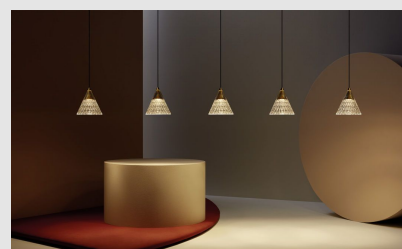

MONTEVIDEO

Tel: (+598) 2711 6198 | Cel: (+598) 92 131 980
Joaquin Nuñez 2868, CP 11300
darkouy@darkolighting.com

PUNTA DEL ESTE

Tel: (+598) 2711 6198 | Cel: (+598) 99 404 059
Calle 20 y 27 (Walmer) - CP 20100
darkopunta@darkolighting.com