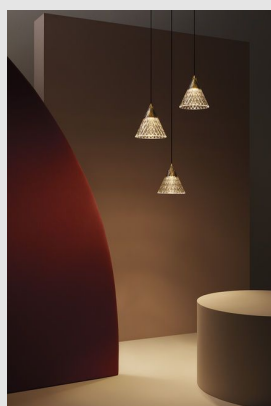

MONTEVIDEO

Tel: (+598) 2711 6198 | Cel: (+598) 92 131 980
Joaquin Nuñez 2868, CP 11300
darkouy@darkolighting.com

PUNTA DEL ESTE

Tel: (+598) 2711 6198 | Cel: (+598) 99 404 059
Calle 20 y 27 (Walmer) - CP 20100
darkopunta@darkolighting.com