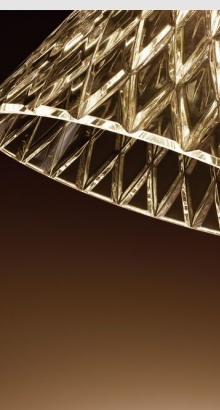

MONTEVIDEO

Tel: (+598) 2711 6198 | Cel: (+598) 92 131 980
Joaquin Nuñez 2868, CP 11300
darkouy@darkolighting.com

PUNTA DEL ESTE

Tel: (+598) 2711 6198 | Cel: (+598) 99 404 059
Calle 20 y 27 (Walmer) - CP 20100
darkopunta@darkolighting.com