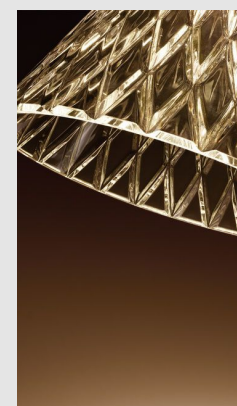

MONTEVIDEO

Tel: (+598) 2711 6198 | Cel: (+598) 92 131 980
Joaquin Nuñez 2868, CP 11300
darkouy@darkolighting.com

PUNTA DEL ESTE

Tel: (+598) 2711 6198 | Cel: (+598) 99 404 059
Calle 20 y 27 (Walmer) - CP 20100
darkopunta@darkolighting.com