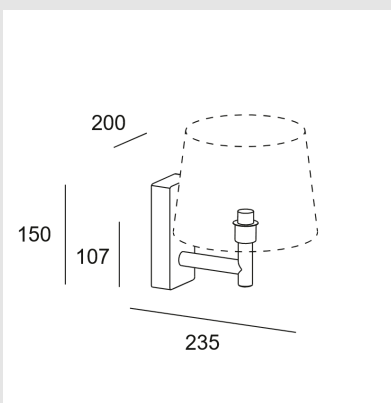

MONTEVIDEO

Tel: (+598) 2711 6198 | Cel: (+598) 92 131 980
Joaquin Nuñez 2868, CP 11300
darkouy@darkolighting.com

PUNTA DEL ESTE

Tel: (+598) 2711 6198 | Cel: (+598) 99 404 059
Calle 20 y 27 (Walmer) - CP 20100
darkopunta@darkolighting.com