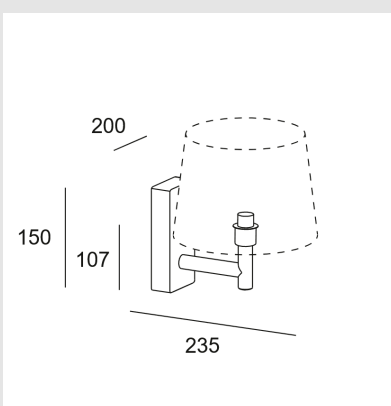

MONTEVIDEO

Tel: (+598) 2711 6198 | Cel: (+598) 92 131 980
Joaquin Nuñez 2868, CP 11300
darkouy@darkolighting.com

PUNTA DEL ESTE

Tel: (+598) 2711 6198 | Cel: (+598) 99 404 059
Calle 20 y 27 (Walmer) - CP 20100
darkopunta@darkolighting.com