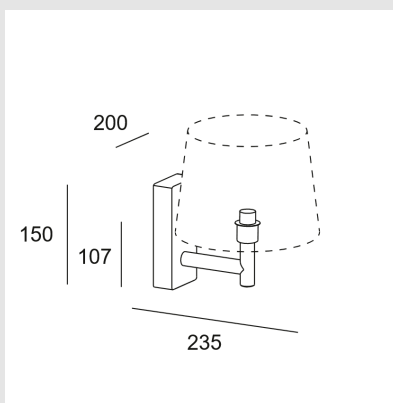

MONTEVIDEO

Tel: (+598) 2711 6198 | Cel: (+598) 92 131 980
Joaquin Nuñez 2868, CP 11300
darkouy@darkolighting.com

PUNTA DEL ESTE

Tel: (+598) 2711 6198 | Cel: (+598) 99 404 059
Calle 20 y 27 (Walmer) - CP 20100
darkopunta@darkolighting.com