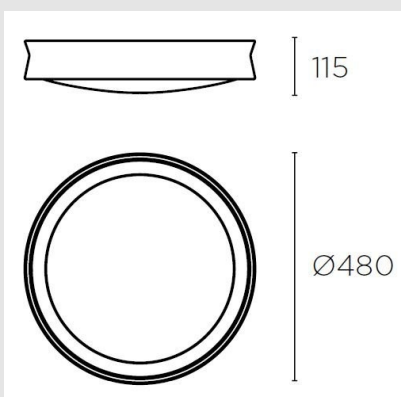

MONTEVIDEO

Tel: (+598) 2711 6198 | Cel: (+598) 92 131 980
Joaquin Nuñez 2868, CP 11300
darkouy@darkolighting.com

PUNTA DEL ESTE

Tel: (+598) 2711 6198 | Cel: (+598) 99 404 059
Calle 20 y 27 (Walmer) - CP 20100
darkopunta@darkolighting.com