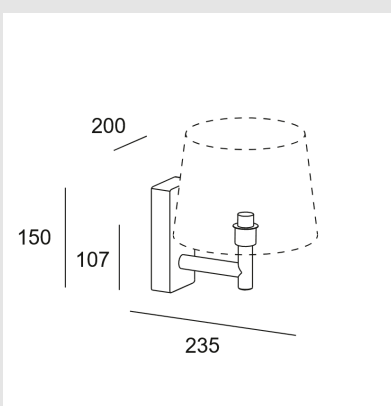

Código: LD72962

Origen: España

Marca: LEDSC4

Luminaria con estructura de acero/aluminio y con el cuerpo en acabado en plateado.

Características técnicas

Potencia total luminaria: 15W

Ángulo Ópticas / Reflector: HORIZONTAL 111°

Material del difusor: Textil

Bombilla recomendada: E27

Voltaje / Frecuencia: 100-240V/50-60Hz

IP20

Medidas: 235mm x 200mm Altura: 150mm

MONTEVIDEO

Tel: (+598) 2711 6198 | Cel: (+598) 92 131 980
Joaquin Nuñez 2868, CP 11300
darkouy@darkolighting.com