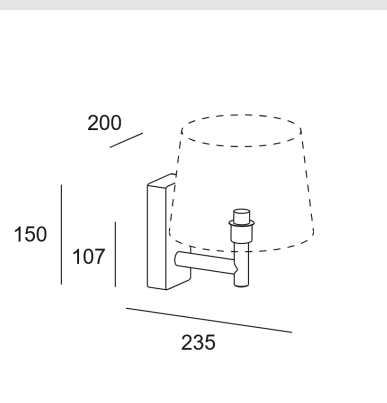

Código: LD72962

Origen: España

Marca: LEDSC4

Luminaria con estructura de acero/aluminio y con el cuerpo en acabado en plateado.

Características técnicas

Potencia total luminaria: 15W

Ángulo Ópticas / Reflector: HORIZONTAL 111°

Material del difusor: Textil

Bombilla recomendada: E27

Voltaje / Frecuencia: 100-240V/50-60Hz

IP20

Medidas: 235mm x 200mm Altura: 150mm

MONTEVIDEO

Tel: (+598) 2711 6198 | Cel: (+598) 92 131 980
Joaquin Nuñez 2868, CP 11300
darkouy@darkolighting.com