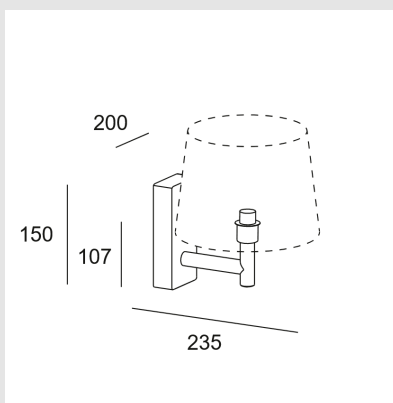

Código: LD72962

Origen: España

Marca: LEDSC4

Luminaria con estructura de acero/aluminio y con el cuerpo en acabado en plateado.

Características técnicas

Potencia total luminaria: 15W

Ángulo Ópticas / Reflector: HORIZONTAL 111°

Material del difusor: Textil

Bombilla recomendada: E27

Voltaje / Frecuencia: 100-240V/50-60Hz

IP20

Medidas: 235mm x 200mm Altura: 150mm