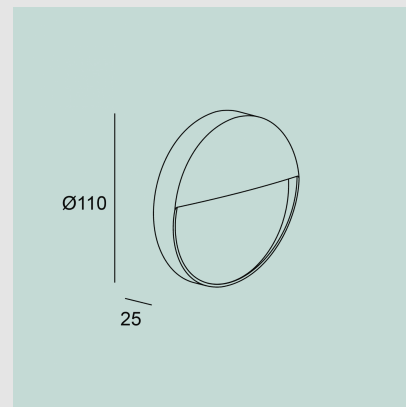

MONTEVIDEO

Tel: (+598) 2711 6198 | Cel: (+598) 92 131 980
Joaquin Nuñez 2868, CP 11300
darkouy@darkolighting.com

PUNTA DEL ESTE

Tel: (+598) 2711 6198 | Cel: (+598) 99 404 059
Calle 20 y 27 (Walmer) - CP 20100
darkopunta@darkolighting.com