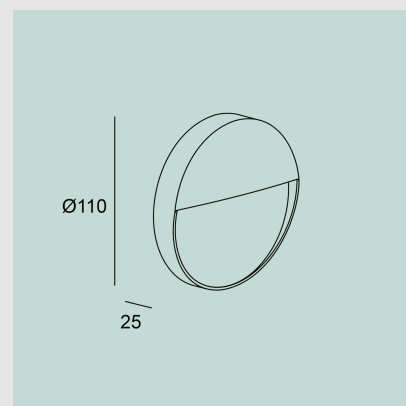

MONTEVIDEO

Tel: (+598) 2711 6198 | Cel: (+598) 92 131 980
Joaquin Nuñez 2868, CP 11300
darkouy@darkolighting.com

PUNTA DEL ESTE

Tel: (+598) 2711 6198 | Cel: (+598) 99 404 059
Calle 20 y 27 (Walmer) - CP 20100
darkopunta@darkolighting.com