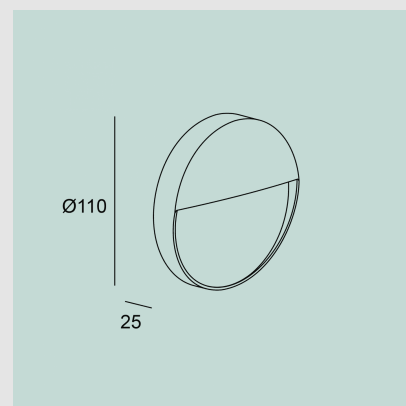

Código: LD73287

Origen: España

Marca: LEDSC4

Nod Round se caracteriza por su diseño elegante y funcional. Este LED ha sido diseñado para ser utilizado como luz de señalización en escaleras, zonas de paso, senderos y accesos. Se trata de una luminaria para interiores como para exteriores, gracias a su estanqueidad y el grado de protección IP65 que garantiza una resistencia suficiente a los efectos meteorológicos, como la lluvia, y también al polvo y la tierra.

El foco LED de superficie Nod Round es fácil de instalar, sin necesidad de empotrarlo en la pared o el suelo: solo es necesario fijarlo a la pared utilizando los soportes de montaje que se incluyen en el kit. La lámpara tiene un diámetro de 110 mm, y una altura de 25. Se trata de una lámpara fabricada en policarbonato con di

fusor de opal.

Características técnicas

Potencia: LED 2.6W / Temperatura de Color:
Blanco cálido (3000K) / Lúmenes reales:
128LM / Led Integrado / IP65 / Ángulo: 111°

Diámetro: 110mm Altura: 25mm

Marca: LEDSC4