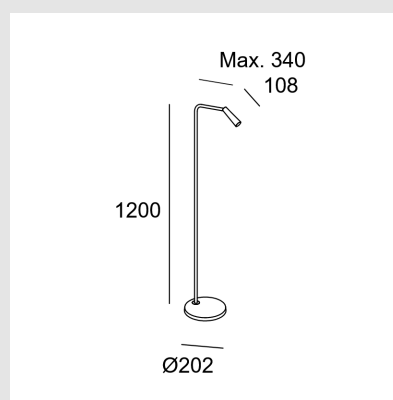

Código: LD66209

Origen: España

Marca: LEDSC4

Diseño: Josep Patsí

Gamma es una amplia colección minimalista con estructura de aluminio y acabado en dorado.

Consumo total de la luminaria (W) : 4.3W

Lúmenes reales : 293

Temperatura de color correlacionada (CCT) :
Blanco cálido - 2700K

Protocolo de regulación : ON-OFF

Power Factor : 0.50 Vida útil : 50.000h L80B20

Ángulo Ópticas / Reflector : MEDIUM 34°

MONTEVIDEO

Tel: (+598) 2711 6198 | Cel: (+598) 92 131 980
Joaquin Nuñez 2868, CP 11300
darkouy@darkolighting.com