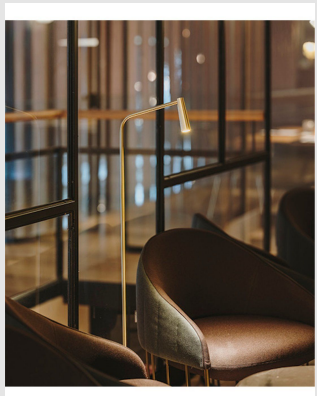

MONTEVIDEO

Tel: (+598) 2711 6198 | Cel: (+598) 92 131 980
Joaquin Nuñez 2868, CP 11300
darkouy@darkolighting.com

PUNTA DEL ESTE

Tel: (+598) 2711 6198 | Cel: (+598) 99 404 059
Calle 20 y 27 (Walmer) - CP 20100
darkopunta@darkolighting.com