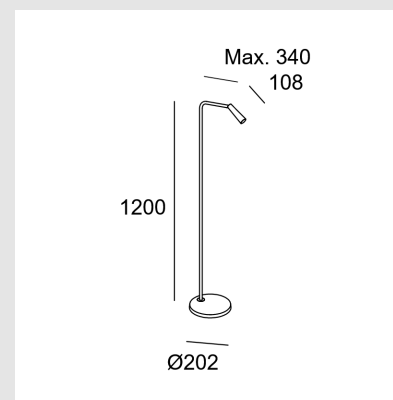

Código: LD66209

Origen: España

Marca: LEDSC4

Diseño: Josep Patsí

Gamma es una amplia colección minimalista con estructura de aluminio y acabado en dorado.

Consumo total de la luminaria (W) : 4.3W

Lúmenes reales : 293

Temperatura de color correlacionada (CCT) :  
Blanco cálido - 2700K

Protocolo de regulación : ON-OFF

Power Factor : 0.50 Vida útil : 50.000h L80B20

Ángulo Ópticas / Reflector : MEDIUM 34°