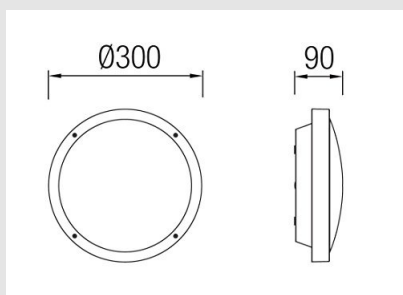

Código: LD02409

Origen: España

Marca: LEDSC4

Plafón de uso exterior para iluminar frontalmente.

Apto para instalar en ambientes con atmósfera marina. Material estructura: Policarbonato + ABS. Acabado

estructura: Gris. Material difusor:

Policarbonato. Acabado difusor: Mate.

Protección contra los rayos ultravioleta.

ARTEFACTO DE ADOSAR A TECHO PLAFON  
BASIC GRANDE GRIS IP65 IK10 2XE27 23W  
Medidas (Diámetro x Altura): 300 x 90 mm