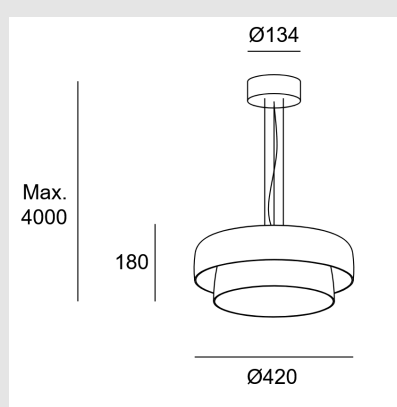

Código: LD74045

Origen: España

Marca: LEDSC4

Design: Nahtrang Studio

Levels hace gala de un carisma innato, no sólo por la finura de sus formas, sino también por la calidez de su luz y el equilibrio que transmite: sereno, sutil e inalterable. Dimerizable por corte de fase.

Características técnicas

Potencia: 19W / Lúmenes reales: 1255 (3000K)

Temperatura de color correlacionada (CCT):
SW 2700-3000-4000K

Ángulo Ópticas / Reflector: HORIZONTAL 102°

IP20 / CRI80

MONTEVIDEO

Tel: (+598) 2711 6198 | Cel: (+598) 92 131 980
Joaquin Nuñez 2868, CP 11300
darkouy@darkolighting.com