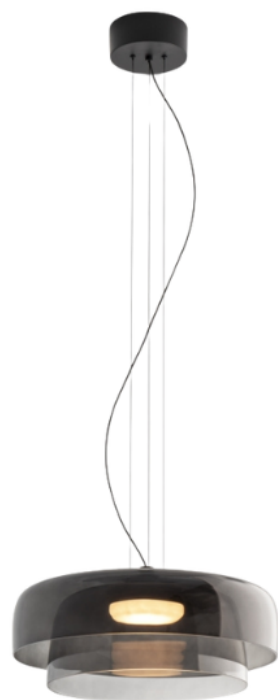

Altura: 180mm

Marca: LEDSC4 (España)