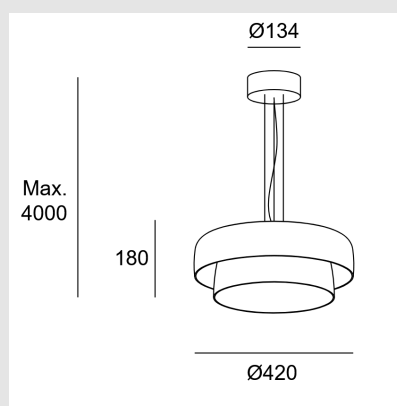

MONTEVIDEO

Tel: (+598) 2711 6198 | Cel: (+598) 92 131 980
Joaquin Nuñez 2868, CP 11300
darkouy@darkolighting.com

PUNTA DEL ESTE

Tel: (+598) 2711 6198 | Cel: (+598) 99 404 059
Calle 20 y 27 (Walmer) - CP 20100
darkopunta@darkolighting.com