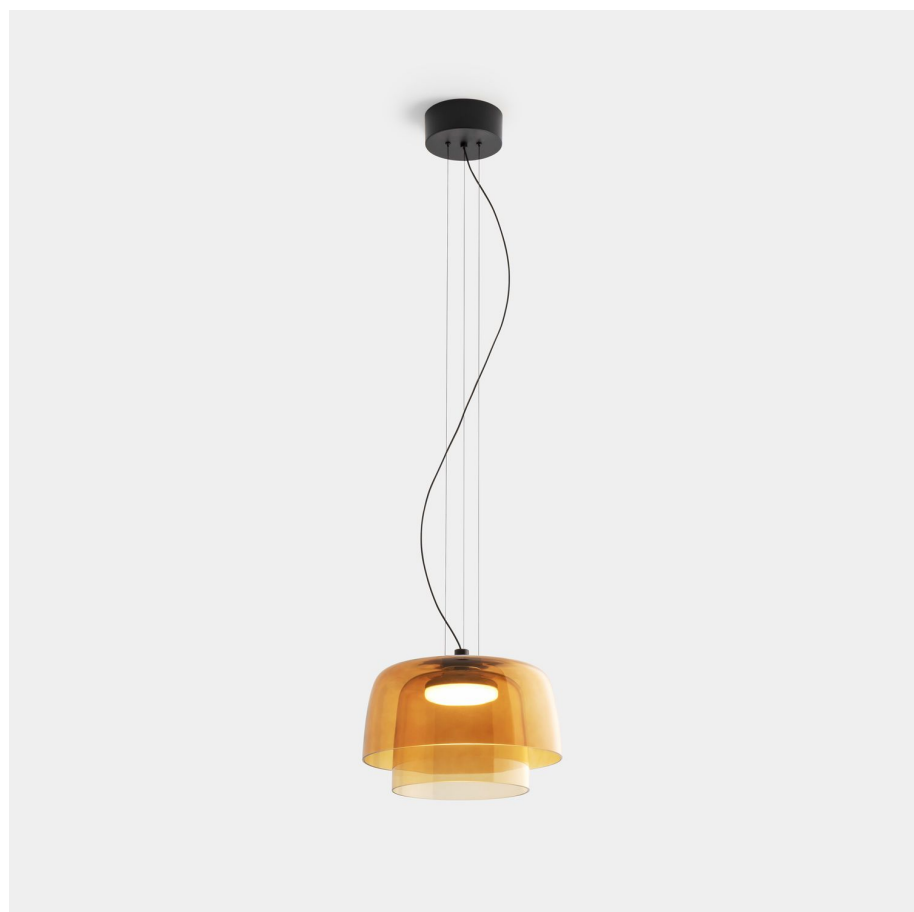

Voltaje / Frecuencia: 220-240V/50-60Hz Vida útil: 50,000h L80B20

IP20 / CRI80

Luminaria fácilmente reciclable

Diámetro: 40mm Suspende: 4000mm máx

Marca: LEDS-C4

Origen: España