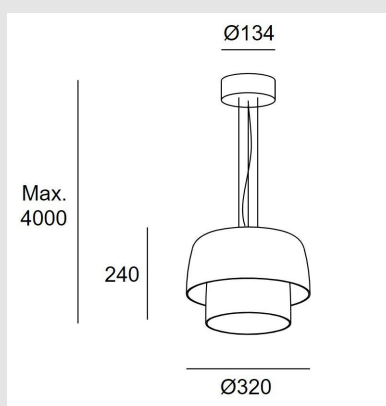

Tiene una estructura en cristal con acabado en ámbar. Dimerizable.

Características técnicas

Potencia: 17.2W / Lúmenes: 1255LM

Temperatura de color correlacionada (CCT):  
SW 2700-3000-4000K