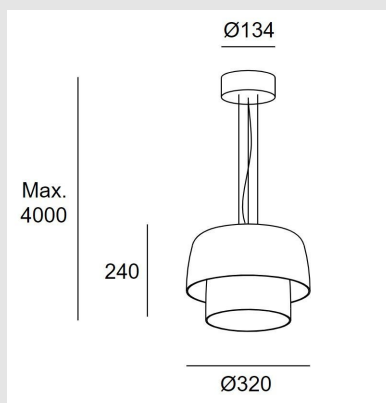

Código: LD74324

Orígen: España

Marca: LEDSC4

Diseño: Nahtrang Studio

Levels hace gala de un carisma innato, no sólo por la finura de sus formas, sino también por la calidez de su luz y el equilibrio que transmite, sereno e inalterable. El carisma de una luminaria equilibrada.

Tiene una estructura en cristal con acabado en ámbar. Dimerizable.

Características técnicas

Potencia total luminaria: 17.2W

Lúmenes: 1255LM

MONTEVIDEO

Tel: (+598) 2711 6198 | Cel: (+598) 92 131 980
Joaquin Nuñez 2868, CP 11300
darkouy@darkolighting.com

Diámetro: 40mm Suspende: 4000mm máx

Marca: LEDS-C4

Origen: España

MONTEVIDEO

Tel: (+598) 2711 6198 | Cel: (+598) 92 131 980
Joaquin Nuñez 2868, CP 11300
darkouy@darkolighting.com

PUNTA DEL ESTE

Tel: (+598) 2711 6198 | Cel: (+598) 99 404 059
Calle 20 y 27 (Walmer) - CP 20100
darkopunta@darkolighting.com