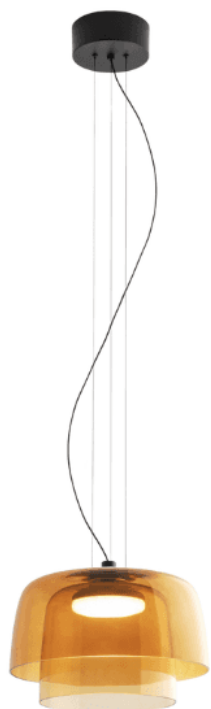

L80B20

IP20 / CRI80

Luminaria fácilmente reciclable

Diámetro: 40mm Suspende: 4000mm máx

Marca: LEDS-C4 (España)