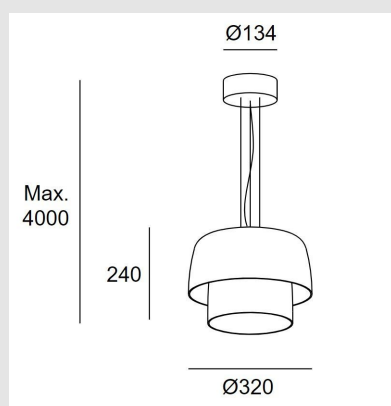

MONTEVIDEO

Tel: (+598) 2711 6198 | Cel: (+598) 92 131 980
Joaquin Nuñez 2868, CP 11300
darkouy@darkolighting.com

PUNTA DEL ESTE

Tel: (+598) 2711 6198 | Cel: (+598) 99 404 059
Calle 20 y 27 (Walmer) - CP 20100
darkopunta@darkolighting.com