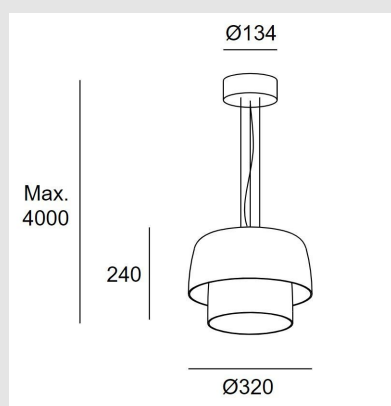

Tiene una estructura en cristal con acabado en ámbar. Dimerizable.

Características técnicas

Potencia total luminaria: 17.2W

Lúmenes: 1255LM

MONTEVIDEO

Tel: (+598) 2711 6198 | Cel: (+598) 92 131 980
Joaquin Nuñez 2868, CP 11300
darkouy@darkolighting.com

Diámetro: 40mm Suspende: 4000mm máx

Marca: LEDS-C4

Origen: España

MONTEVIDEO

Tel: (+598) 2711 6198 | Cel: (+598) 92 131 980
Joaquin Nuñez 2868, CP 11300
darkouy@darkolighting.com

PUNTA DEL ESTE

Tel: (+598) 2711 6198 | Cel: (+598) 99 404 059
Calle 20 y 27 (Walmer) - CP 20100
darkopunta@darkolighting.com