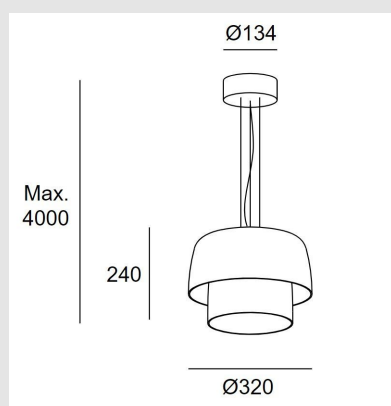

Código: LD74324

Origen: España

Marca: LEDSC4

Diseño: Nahtrang Studio

Levels hace gala de un carisma innato, no sólo por la finura de sus formas, sino también por la calidez de su luz y el equilibrio que transmite, sereno e inalterable. El carisma de una luminaria equilibrada.

Tiene una estructura en cristal con acabado en ámbar. Dimerizable.

Características técnicas

Potencia total luminaria: 17.2W

Lúmenes: 1255LM

MONTEVIDEO

Tel: (+598) 2711 6198 | Cel: (+598) 92 131 980
Joaquin Nuñez 2868, CP 11300
darkouy@darkolighting.com