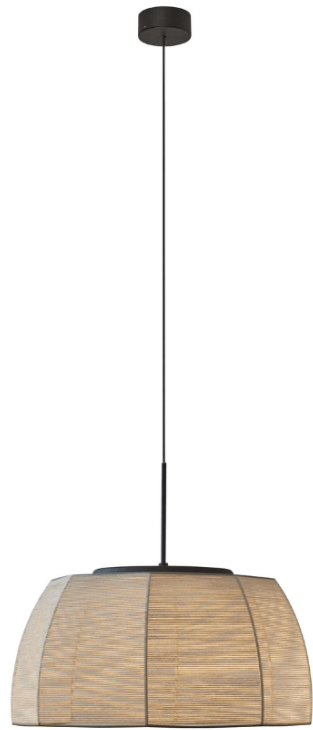

/IP20/ DIMERIZABLE Diámetro: 610mm Altura:
300mm Marca: BOVER (España)