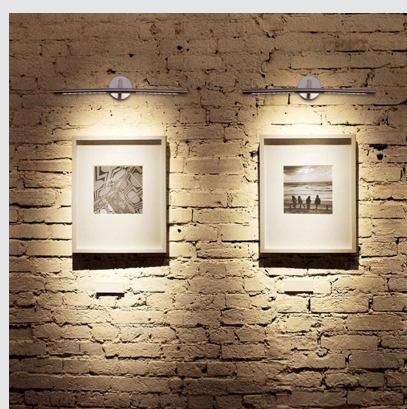

Código: LD02563

Origen: España

Marca: LEDSC4

ARTEFACTO DE ADOSAR A PARED PARA
CUADROS SIENA LED 3.6W NIQUEL SATINADO

BAJO PEDIDO.

MONTEVIDEO

Tel: (+598) 2711 6198 | Cel: (+598) 92 131 980
Joaquin Nuñez 2868, CP 11300
darkouy@darkolighting.com