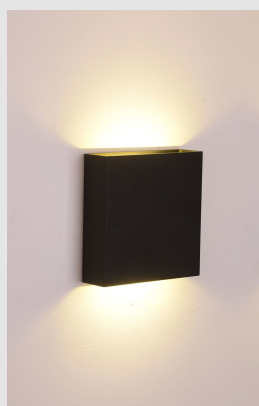

Código: JY17087

Origen: -

Marca: GLANZ

Luminaria con estructura de aluminio y con acabado en color negro.

Características técnicas

Potencia: LED 14W / Temperatura de color: 3000K / CRI90 / IP65

Medidas: 150mm x150mm Altura 40mm