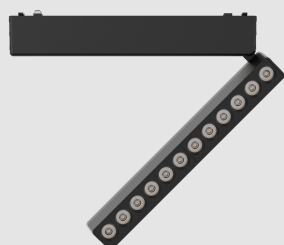

Código: JY17203

Origen: -

Marca: GLANZ

Luminaria orientable para riel magnético, con estructura de aluminio y acabado en color negro.

Características técnicas

LED 12W / 2700K / 48V / CRI90 / IP20 /  
1100LM / 36° / -V3 / ON-OFF

Medidas: Largo 230mm / Ancho 26 / Altura 80  
mm