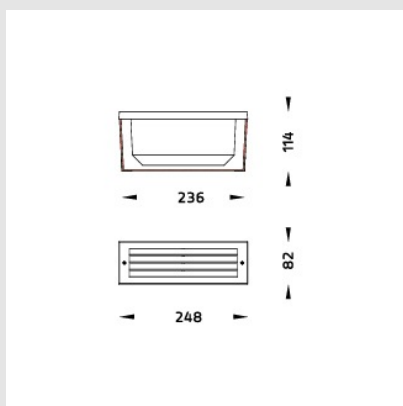

Código: UN60009

Orígen: -

Marca:

Artefacto empotrar pared I-Brick/1 OD-6000  
alum plat c/rejilla TC-D 18W IP54.