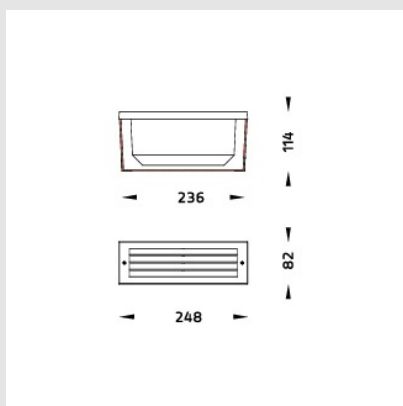

Código: UN60009

Orígen: -

Marca:

Artefacto empotrar pared I-Brick/1 OD-6000
alum plat c/rejilla TC-D 18W IP54.

MONTEVIDEO

Tel: (+598) 2711 6198 | Cel: (+598) 92 131 980
Joaquin Nuñez 2868, CP 11300
darkouy@darkolighting.com