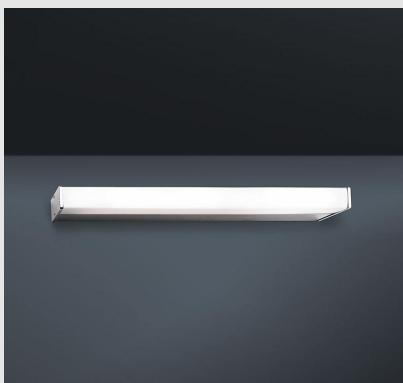

Código: LD00923

Origen: España

Marca: LEDSC4

Aplicación de uso interior para iluminar frontalmente con estructura de aluminio extrusionado y acabado en color cromo. La estructura del difusor es de policarbonato y el acabado del difusor es opal.

Diseño atemporal. Protección IP ideal para el baño. Alta durabilidad para uso intensivo.

Características técnicas

IP44 / 1XG5 / 14W / 3000K

Largo 580mm - ancho 75mm - alto 40 mm

MONTEVIDEO

Tel: (+598) 2711 6198 | Cel: (+598) 92 131 980
Joaquin Nuñez 2868, CP 11300
darkouy@darkolighting.com