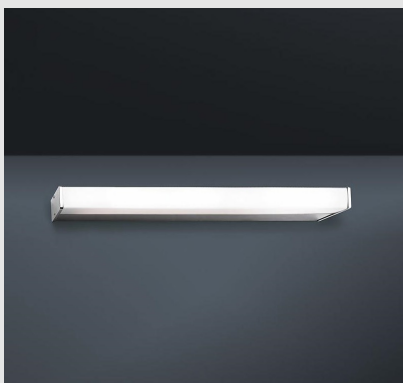

Código: LD00923

Orígen: España

Marca: LEDSC4

Aplicación de uso interior para iluminar frontalmente con estructura de aluminio extrusionado y acabado en color cromo. La estructura del difusor es de policarbonato y el acabado del difusor es opal.

Diseño atemporal. Protección IP ideal para el baño. Alta durabilidad para uso intensivo.

Características técnicas

IP44 / 1XG5 / 14W / 3000K

Largo 580mm - ancho 75mm - alto 40 mm

MONTEVIDEO

Tel: (+598) 2711 6198 | Cel: (+598) 92 131 980
Joaquin Nuñez 2868, CP 11300
darkouy@darkolighting.com