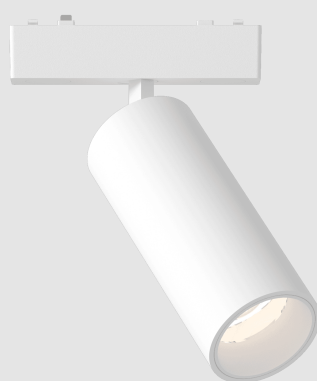

MONTEVIDEO

Tel: (+598) 2711 6198 | Cel: (+598) 92 131 980
Joaquin Nuñez 2868, CP 11300
darkouy@darkolighting.com

PUNTA DEL ESTE

Tel: (+598) 2711 6198 | Cel: (+598) 99 404 059
Calle 20 y 27 (Walmer) - CP 20100
darkopunta@darkolighting.com