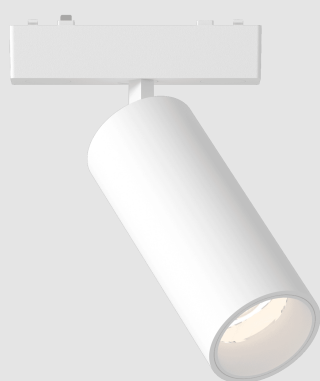

MONTEVIDEO

Tel: (+598) 2711 6198 | Cel: (+598) 92 131 980
Joaquin Nuñez 2868, CP 11300
darkouy@darkolighting.com

PUNTA DEL ESTE

Tel: (+598) 2711 6198 | Cel: (+598) 99 404 059
Calle 20 y 27 (Walmer) - CP 20100
darkopunta@darkolighting.com