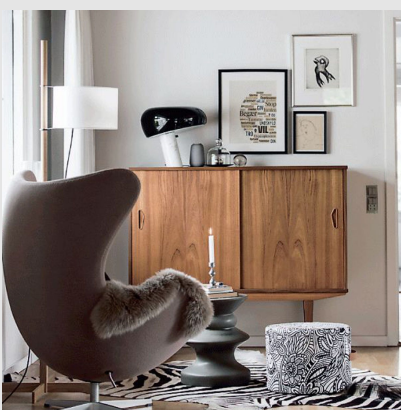

Código: FS107598

Orígen: Italia

Marca: FLOS

Designed by Achille and Pier Giacomo Castiglioni

Luminaria de mesa, de luz directa, con reflector metálico esmaltado y base de mármol de Carrara.

Características técnicas

Acabado: color negro y base mármol

Potencia: 1X150W / Lámpara: E27 /
Dimerizable

Medidas: 394mm x 369mm

Marca: FLOS

MONTEVIDEO

Tel: (+598) 2711 6198 | Cel: (+598) 92 131 980
Joaquin Nuñez 2868, CP 11300
darkouy@darkolighting.com