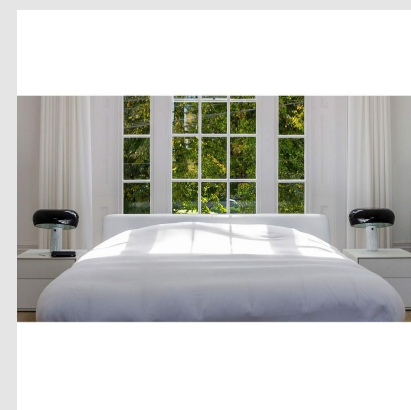

MONTEVIDEO

Tel: (+598) 2711 6198 | Cel: (+598) 92 131 980
Joaquin Nuñez 2868, CP 11300
darkouy@darkolighting.com

PUNTA DEL ESTE

Tel: (+598) 2711 6198 | Cel: (+598) 99 404 059
Calle 20 y 27 (Walmer) - CP 20100
darkopunta@darkolighting.com