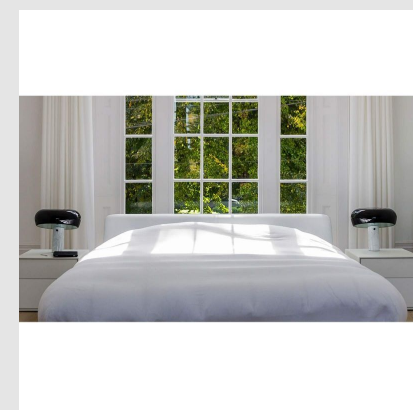

MONTEVIDEO

Tel: (+598) 2711 6198 | Cel: (+598) 92 131 980
Joaquin Nuñez 2868, CP 11300
darkouy@darkolighting.com

PUNTA DEL ESTE

Tel: (+598) 2711 6198 | Cel: (+598) 99 404 059
Calle 20 y 27 (Walmer) - CP 20100
darkopunta@darkolighting.com