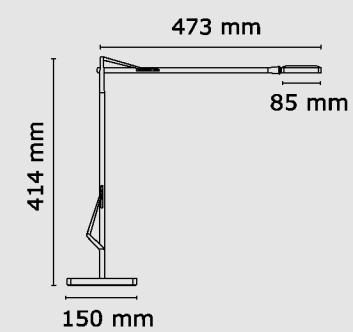

rcambiables.

Características técnicas

LED 8W / 2700K / 300LM / IP20 / CRI90

Medidas: 473mm x 414mm

Marca: FLOS

Origen: Italia

MONTEVIDEO

Tel: (+598) 2711 6198 | Cel: (+598) 92 131 980
Joaquin Nuñez 2868, CP 11300
darkouy@darkolighting.com