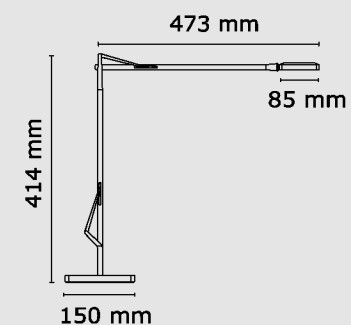

Código: FS108759

Origen: Italia

Marca: FLOS

Designed by Antonio Citterio

Luminaria de mesa orientable con luz directa. Cuerpo de aluminio cromado, con cabezal, articulaciones y ganchos fundidos y brazos extruidos. Difusor de policarbonato fotograbado y metalizado en el perímetro. Fuente luminosa con tecnología Edge Lighting. Interruptor óptico ubicado en el cabezal que garantiza las funciones de regulación de la intensidad en 3 pasos y regulación de la temperatura de color a 2700K o 3200K. Cable eléctrico

con una longitud útil de 150 cm. Suministro eléctrico en clavija con enchufes intercambiables.

Características técnicas

LED 8W / 2700K / 300LM / IP20 / CRI90

Medidas: 473mm x 414mm

Marca: FLOS

Origen: Italia