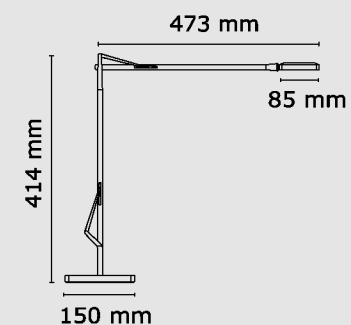

Código: FS108759

Orígen: Italia

Marca: FLOS

Designed by Antonio Citterio

Luminaria de mesa orientable con luz directa. Cuerpo de aluminio cromado, con cabezal, articulaciones y ganchos fundidos y brazos extruidos. Difusor de policarbonato fotograbado y metalizado en el perímetro. Fuente luminosa con tecnología Edge Lighting. Interruptor óptico ubicado en el cabezal que garantiza las funciones de regulación de la intensidad en 3 pasos y regulación de la temperatura de color a 2700K o 3200K. Cable eléctrico con una longitud útil de 150 cm. Suministro eléctrico en clavija con enchufes inte

rcambiables.

Características técnicas

LED 8W / 2700K / 300LM / IP20 / CRI90

Medidas: 473mm x 414mm

Marca: FLOS

Origen: Italia

MONTEVIDEO

Tel: (+598) 2711 6198 | Cel: (+598) 92 131 980
Joaquin Nuñez 2868, CP 11300
darkouy@darkolighting.com