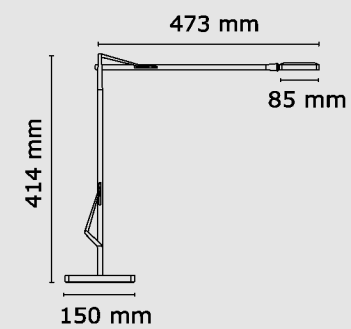

con una longitud útil de 150 cm. Suministro eléctrico en clavija con enchufes intercambiables.

Características técnicas

LED 8W / 2700K / 300LM / IP20 / CRI90

Medidas: 473mm x 414mm

Marca: FLOS

Origen: Italia