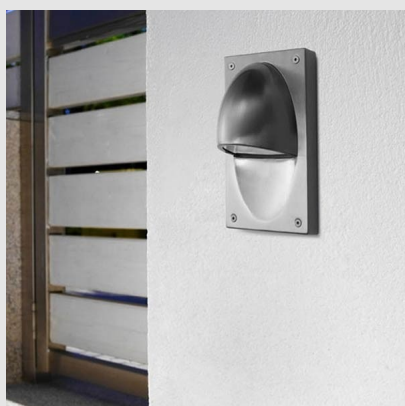

Código: LD02246

Origen: España

Marca: LEDSC4

Empotrable de pared de uso exterior para iluminar hacia abajo.

Material estructura: Aluminio de alta pureza.

Acabado estructura: Gris. Material difusor:

Cristal. Acabado

difusor: Mate.

ARTEFACTO DE ADOSAR A PARED APLIQUE  
ALFA IP54 1XGU10 50W GRIS