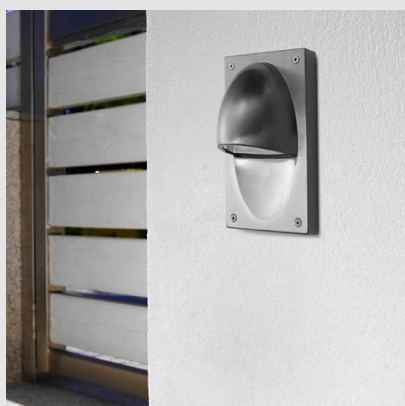

Código: LD02246

Origen: España

Marca: LEDSC4

Empotrable de pared de uso exterior para iluminar hacia abajo. Incluye lámpara  
Material estructura: Aluminio de alta pureza.  
Acabado estructura: Gris. Material difusor: Cristal. Acabado difusor: Mate.

Potencia: 50W / IP54 / 1XGU10 50W

Medida: 190 x 110 x 90 mm

Marca: Ledsc4 (España)