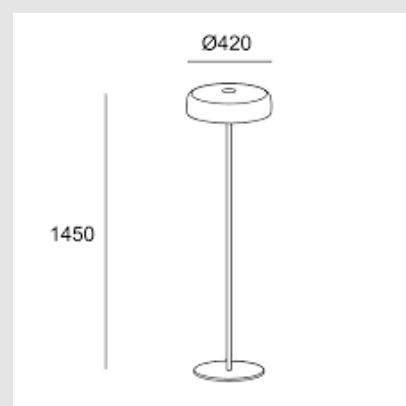

Código: LD75207

Origen: España

Marca: LEDSC4

Design: Nahtrang Studio

De porte elegante y presencia destacada, Levels, de cristal es dimerizable.

Características técnicas

Acabdo: Fume

LED 14.6W / CCT / 681LM / 102° / IP20 / CRI90 / DIMERIZABLE / PUSH

Diámetro: 420mm x Altura: 1450mm

Marca: LedsC4

Origen: España

MONTEVIDEO

Tel: (+598) 2711 6198 | Cel: (+598) 92 131 980
Joaquin Nuñez 2868, CP 11300
darkouy@darkolighting.com

PUNTA DEL ESTE

Tel: (+598) 2711 6198 | Cel: (+598) 99 404 059
Calle 20 y 27 (Walmer) - CP 20100
darkopunta@darkolighting.com