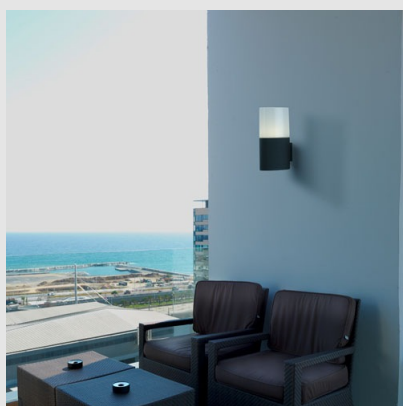

Código: LD02284

Origen: España

Marca: LEDSC4

ARTEFACTO DE ADOSAR A PARED APLIQUE  
MANDELA GRIS IP44 1XE27 40W Medidas (A x  
H): 130 x 250 mm

Aplique de uso exterior para iluminar  
frontalmente y hacia arriba.

Material estructura: Aluminio inyectado.

Acabado estructura: Gris urbano