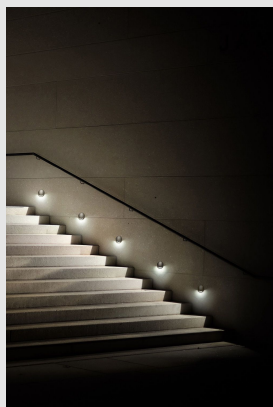

MONTEVIDEO

Tel: (+598) 2711 6198 | Cel: (+598) 92 131 980
Joaquin Nuñez 2868, CP 11300
darkouy@darkolighting.com

PUNTA DEL ESTE

Tel: (+598) 2711 6198 | Cel: (+598) 99 404 059
Calle 20 y 27 (Walmer) - CP 20100
darkopunta@darkolighting.com