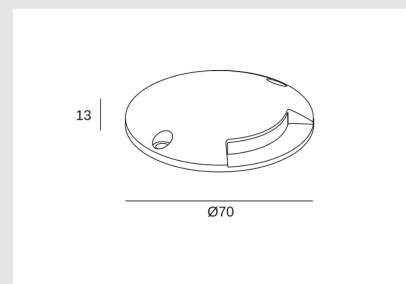

Código: LD75841

Origen: España

Marca: LEDSC4

Luminaria de empotrar en piso con estructura de aluminio y un acabado en color plateado.

IP65-IP67 / IK10

Medidas: 70mm Altura:13mm

Marca: LEDSC4