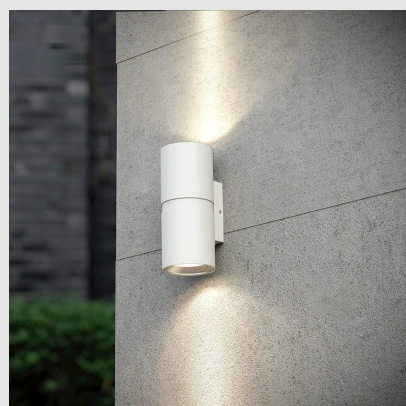

Código: JY18807

Origen: -

Marca: GLANZ

Luminaria con estructura de aluminio y acabado en color negro, con luz directo - indirecto.

Características técnicas

LED12W / 3000K / IP54

Medidas: 80 x 68mm Altura: 160mm