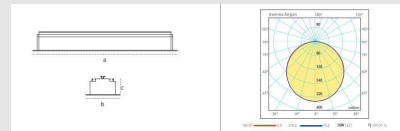

Código: PS00404

Origen: -

Marca:

Luminaria lineal de empotrar con estructura de aluminio y acabado en color blanco.

Características técnicas

LED 28W / 3000K / 2520LM / CRI90 / IP40 / ON-OFF

Medidas: 1225mm x 77mm Altura: 85mm