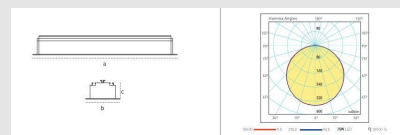

Código: PS00404

Orígen: -

Marca:

Luminaria lineal de empotrar con estructura de aluminio y acabado en color blanco.

Características técnicas

LED 28W / 3000K / 2520LM / CRI90 / IP40 / ON-OFF

Medidas: 1225mm x 77mm Altura: 85mm