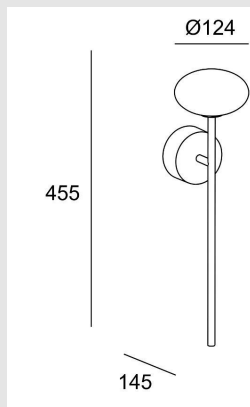

Código: LD77203

Origen: España

Marca:

Diseño: Nahtrang Design

La sencillez y la funcionalidad son a menudo la mejor carta de presentación. Bloom tiene un diseño amable, equilibrado en las formas, que la hacen destacar en el espacio precisamente por la suavidad de su perfil. Su desarrollo técnico, con un IP44 certificado, la convierten en una luminaria muy versátil para diferentes ambientes. Tiene una estructura en acero y el acabado es en negro. El material del difusor es en cristal con acabado en blanco opal.

Características técnicas

Potencia total luminaria: 7.5W

MONTEVIDEO

Tel: (+598) 2711 6198 | Cel: (+598) 92 131 980
Joaquin Nuñez 2868, CP 11300
darkouy@darkolighting.com

PUNTA DEL ESTE

Tel: (+598) 2711 6198 | Cel: (+598) 99 404 059
Calle 20 y 27 (Walmer) - CP 20100
darkopunta@darkolighting.com

reales: 262

Temperatura de color correlacionada (CCT):
Blanco cálido - 2700K

UGR: ≤ 19

Voltaje / Frecuencia: 100-277VAC/50-60Hz

Protocolo de regulación: ON-OFF

Vida útil: 50,000h L80B20

CRI90 / IP44

Medidas: Diámetro 124mm - 145mm x Altura
475mm