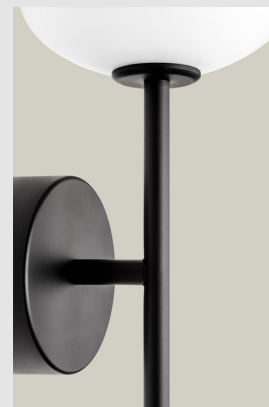

MONTEVIDEO

Tel: (+598) 2711 6198 | Cel: (+598) 92 131 980
Joaquin Nuñez 2868, CP 11300
darkouy@darkolighting.com

PUNTA DEL ESTE

Tel: (+598) 2711 6198 | Cel: (+598) 99 404 059
Calle 20 y 27 (Walmer) - CP 20100
darkopunta@darkolighting.com