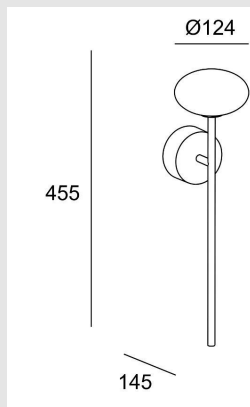

Código: LD77203

Origen: España

Marca:

Diseño: Nahtrang Design

La sencillez y la funcionalidad son a menudo la mejor carta de presentación. Bloom tiene un diseño amable, equilibrado en las formas, que la hacen destacar en el espacio precisamente por la suavidad de su perfil. Su desarrollo técnico, con un IP44 certificado, la convierten en una luminaria muy versátil para diferentes ambientes. Tiene una estructura en acero y el acabado es en negro. El material del difusor es en cristal con acabado en blanco opal.

reales: 262

Temperatura de color correlacionada (CCT):
Blanco cálido - 2700K

UGR: ≤ 19

Voltaje / Frecuencia: 100-277VAC/50-60Hz

Protocolo de regulación: ON-OFF

Vida útil: 50,000h L80B20

CRI90 / IP44

Medidas: Diámetro 124mm - 145mm x Altura
475mm