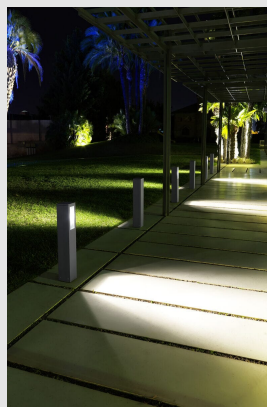

Código: LD11368

Origen: España

Marca: LEDSC4

Bolardo con estructura de aluminio y acabado en color gris urbano.

Características técnicas

Lámpara recomendada GU10

Potencia: 50W / ORIENTABLE 45° / IP65 / IK08

Resistencia ambientes marinos: Sí

Medidas: 600 x 120mm

Marca: LEDSC4

Origen: España