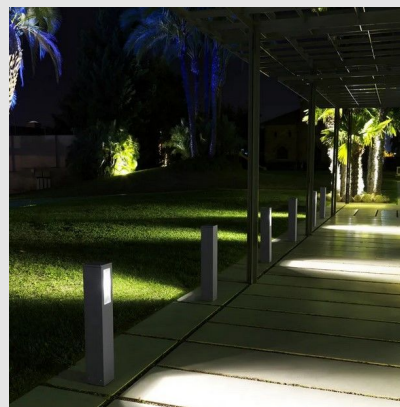

Código: LD11368

Origen: España

Marca: LEDSC4

Bolardo con estructura de aluminio y acabado en color gris urbano.

Características técnicas

Lámpara recomendada GU10

Potencia: 50W / ORIENTABLE 45° / IP65 / IK08

Resistencia ambientes marinos: Sí

Medidas: 600 x 120mm

Marca: LEDSC4

Origen: España