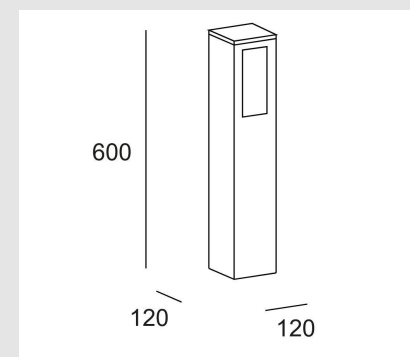

Código: LD11368

Origen: España

Marca: LEDSC4

Bolardo con estructura de aluminio y acabado en color gris urbano.

Características técnicas

Lámpara recomendada GU10

Potencia: 50W / ORIENTABLE 45° / IP65 / IK08

Resistencia ambientes marinos: Sí

Medidas: 600 x 120mm

Marca: LEDSC4

Origen: España