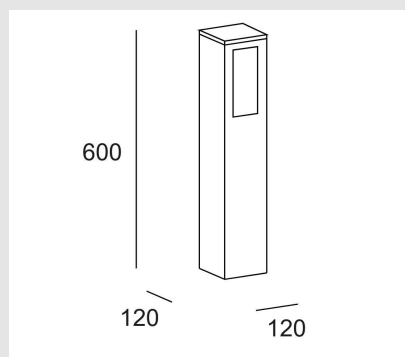

Código: LD11368

Origen: España

Marca:

Bolardo con estructura de aluminio y acabado en color gris urbano.

Características técnicas

Lámpara recomendada GU10

Potencia: 50W / ORIENTABLE 45° / IP65 / IK08

Resistencia ambientes marinos: Sí

Medidas: 600 x 120mm

Marca: LEDSC4

Origen: España

MONTEVIDEO

Tel: (+598) 2711 6198 | Cel: (+598) 92 131 980
Joaquin Nuñez 2868, CP 11300
darkouy@darkolighting.com

PUNTA DEL ESTE

Tel: (+598) 2711 6198 | Cel: (+598) 99 404 059
Calle 20 y 27 (Walmer) - CP 20100
darkopunta@darkolighting.com