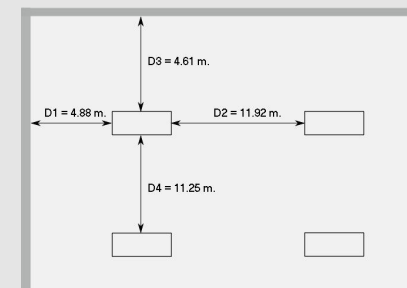

Piloto testigo de carga: LED

Grado de protección: IP 43/20; IK04

Aislamiento eléctrico: Clase II

Dispositivo verificación: No

Conexión telemando: Si