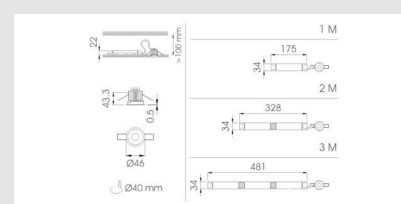

Piloto testigo de carga: LED

Grado de protección: IP 43/20; IK04

Aislamiento eléctrico: Clase II

Dispositivo verificación: No

Conexión telemando: Si