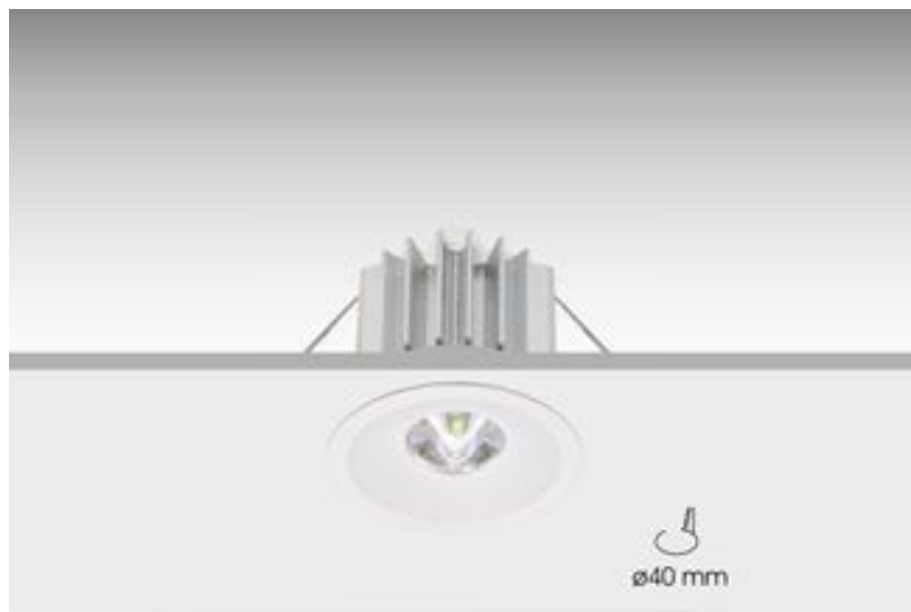

Izar 2m PF44

Funcionamiento: No permanente LED

Autonomía (h): 1

Lámpara en emergencia: MHBLED

Piloto testigo de carga: LED

Grado de protección: IP 43/20; IK04

Aislamiento eléctrico: Clase II

Dispositivo verificación: No

Conexión telemando: Si