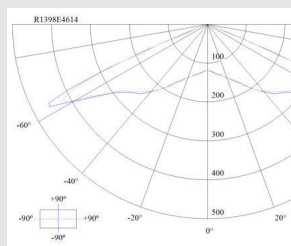

MONTEVIDEO

Tel: (+598) 2711 6198 | Cel: (+598) 92 131 980
Joaquin Nuñez 2868, CP 11300
darkouy@darkolighting.com

PUNTA DEL ESTE

Tel: (+598) 2711 6198 | Cel: (+598) 99 404 059
Calle 20 y 27 (Walmer) - CP 20100
darkopunta@darkolighting.com