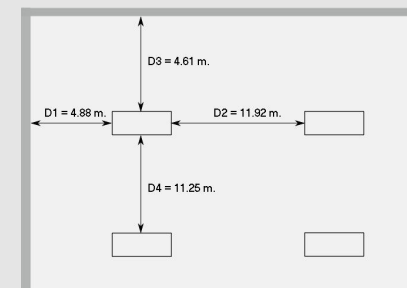

MONTEVIDEO

Tel: (+598) 2711 6198 | Cel: (+598) 92 131 980
Joaquin Nuñez 2868, CP 11300
darkouy@darkolighting.com

PUNTA DEL ESTE

Tel: (+598) 2711 6198 | Cel: (+598) 99 404 059
Calle 20 y 27 (Walmer) - CP 20100
darkopunta@darkolighting.com