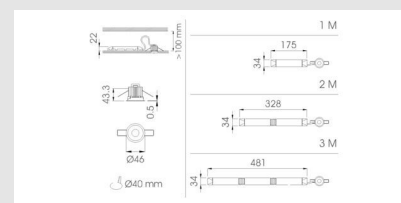

MONTEVIDEO

Tel: (+598) 2711 6198 | Cel: (+598) 92 131 980
Joaquin Nuñez 2868, CP 11300
darkouy@darkolighting.com

PUNTA DEL ESTE

Tel: (+598) 2711 6198 | Cel: (+598) 99 404 059
Calle 20 y 27 (Walmer) - CP 20100
darkopunta@darkolighting.com