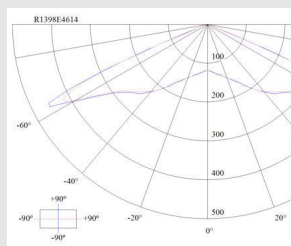

Piloto testigo de carga: LED

Grado de protección: IP 43/20; IK04

Aislamiento eléctrico: Clase II

Dispositivo verificación: No

Conexión telemando: Si