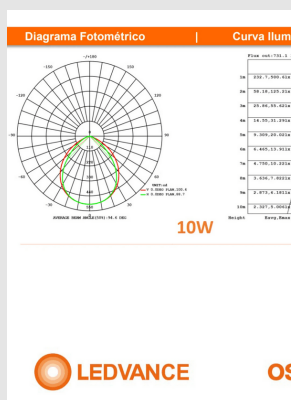

Código: OS00606

Origen: Brasil

Marca: Osram - Ledvance

Este proyector brinda una iluminación cálida 3000K y 10W de potencia. Tiene un ángulo de apertura de 100°.

Están constuidos con materiales de alta calidad, con estructura de aluminio y acabado en color negro. Cuentan con un soporte rotativo con 180° de movilidad. Tiene su driver incorporado. Cuentan con protección IP65 que los hace resistentes al agua y la intemperie y protección IK07, que los hace resistentes a los golpes.

Características Técnicas

Potencia: 10W / Temperatura de color: 3000K / IP65 / 240V / IRC>80 / 100° / ON-OFF

MONTEVIDEO

Tel: (+598) 2711 6198 | Cel: (+598) 92 131 980
Joaquin Nuñez 2868, CP 11300
darkouy@darkolighting.com