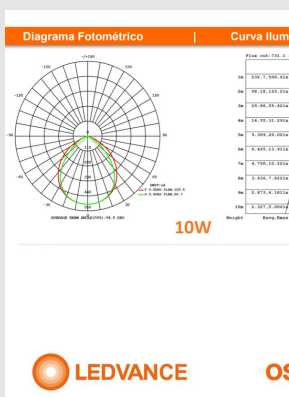

Código: OS00606

Origen: Brasil

Marca: Osram - Ledvance

Este proyector brinda una iluminación cálida 3000K y 10W de potencia. Tiene un ángulo de apertura de 100°.

Están constuidos con materiales de alta calidad, con estructura de aluminio y acabado en color negro. Cuentan con un soporte rotativo con 180° de movilidad. Tiene su driver incorporado. Cuentan con protección IP65 que los hace resistentes al agua y la intemperie y protección IK07, que los hace resistentes a los golpes.

Características Técnicas

Potencia: 10W / Temperatura de color: 3000K / IP65 / 240V / IRC>80 / 100° / ON-OFF