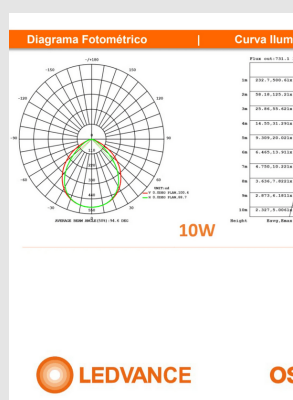

MONTEVIDEO

Tel: (+598) 2711 6198 | Cel: (+598) 92 131 980
Joaquin Nuñez 2868, CP 11300
darkouy@darkolighting.com

PUNTA DEL ESTE

Tel: (+598) 2711 6198 | Cel: (+598) 99 404 059
Calle 20 y 27 (Walmer) - CP 20100
darkopunta@darkolighting.com