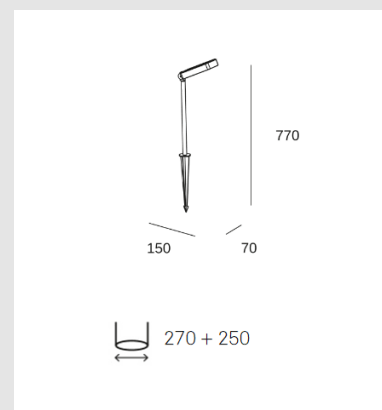

La estructura de aluminio negro aporta durabilidad y un aspecto moderno, mientras que el difusor de cristal transparente contribuye a una distribución uniforme de la luz. La iluminación integrada LED en tono blanco cálido (3000K) con una potencia de 3.5W ofrece una atmósfera acogedora y agradable en tu jardín. Con