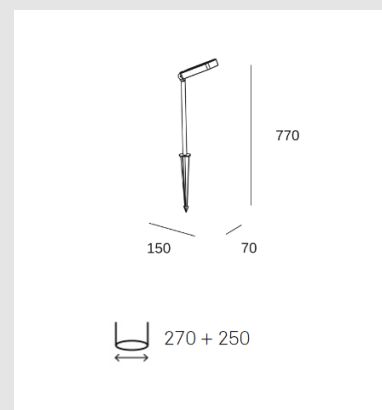

MONTEVIDEO

Tel: (+598) 2711 6198 | Cel: (+598) 92 131 980
Joaquin Nuñez 2868, CP 11300
darkouy@darkolighting.com

PUNTA DEL ESTE

Tel: (+598) 2711 6198 | Cel: (+598) 99 404 059
Calle 20 y 27 (Walmer) - CP 20100
darkopunta@darkolighting.com