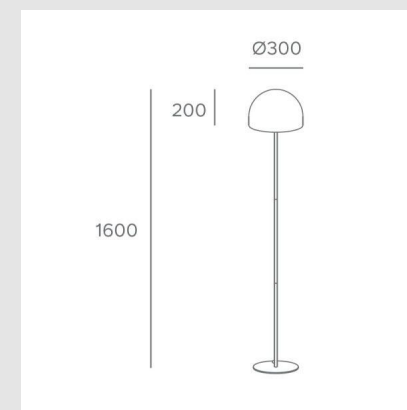

MONTEVIDEO

Tel: (+598) 2711 6198 | Cel: (+598) 92 131 980
Joaquin Nuñez 2868, CP 11300
darkouy@darkolighting.com

PUNTA DEL ESTE

Tel: (+598) 2711 6198 | Cel: (+598) 99 404 059
Calle 20 y 27 (Walmer) - CP 20100
darkopunta@darkolighting.com