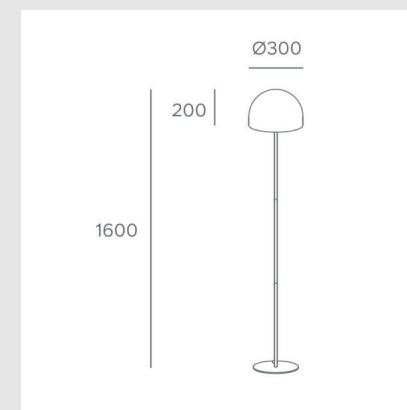

Código: LD78162

Origen: España

Marca: LEDSC4

Es una luminaria vibrante que añadirá un toque de vitalidad a tu espacio. Proporciona una luz tenue y agradable, creando ambientes cálidos en los rincones que desees resaltar. Perfecto para espacios atrevidos y llenos de color que elevaran la estética de tu decoración.

Tiene una estructura de acero y acabado en beige. Equipado con un casquillo para lámpara E27 y una potencia de 15W, este aplique ofrece una iluminación funcional y decorativa. Fres no solo ilumina,

MONTEVIDEO

sino que también añade un toque distintivo y estilizado a tu espacio.

Características técnicas

Material de la estructura: Acero

Acabado de la estructura: Beige

Potencia máx. 15W

Índice de protección IP20

Diámetro: 300mm Altura: 1600mm