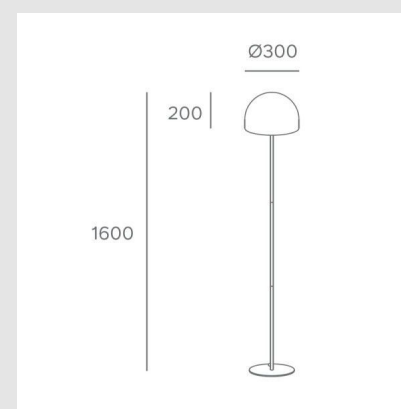

Tiene una estructura de acero y acabado en verde. Equipado con un casquillo para lámpara E27 y una potencia de 15W, este aplique ofrece una iluminación

Características técnicas

Potencia: 15W

Índice de protección IP20

Diámetro: 300mm Altura: 1600mm

Marca: LEDSC4

Origen: España