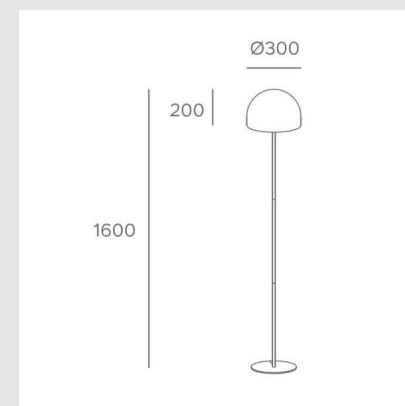

Código: LD78201

Origen: España

Marca: LEDSC4

Es una luminaria con estructura de acero y acabado en verde oliva que añadirá un toque de vitalidad a tu espacio. Proporciona una luz tenue y agradable, creando ambientes cálidos en los rincones que desees resaltar. Perfecto para espacios atrevidos y llenos de color que elevaran la estética de tu decoración.

Tiene una estructura de acero y acabado en verde. Equipado con un casquillo para lámpara E27 y una potencia de 15W, este aplique ofrece una iluminación

Características técnicas

Potencia: 15W

Índice de protección IP20

Diámetro: 300mm Altura: 1600mm

Marca: LEDSC4

Origen: España