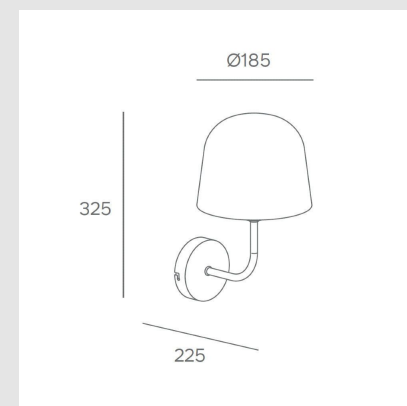

MONTEVIDEO

Tel: (+598) 2711 6198 | Cel: (+598) 92 131 980
Joaquin Nuñez 2868, CP 11300
darkouy@darkolighting.com

PUNTA DEL ESTE

Tel: (+598) 2711 6198 | Cel: (+598) 99 404 059
Calle 20 y 27 (Walmer) - CP 20100
darkopunta@darkolighting.com