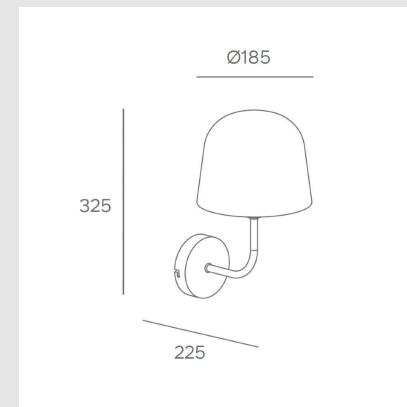

MONTEVIDEO

Tel: (+598) 2711 6198 | Cel: (+598) 92 131 980
Joaquin Nuñez 2868, CP 11300
darkouy@darkolighting.com

PUNTA DEL ESTE

Tel: (+598) 2711 6198 | Cel: (+598) 99 404 059
Calle 20 y 27 (Walmer) - CP 20100
darkopunta@darkolighting.com