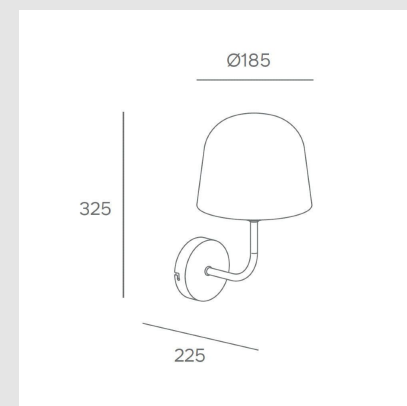

Código: LD78287

Origen: España

Marca: LEDSC4

Tiene una estructura de acero y acabado en beige. Equipado con un casquillo para lámpara E14 y una potencia de 9W, este aplique ofrece una iluminación funcional y decorativa. Fres no solo ilumina, sino que también añade un toque distintivo y estilizado a tu espacio.

Características técnicas

Potencia: 9W