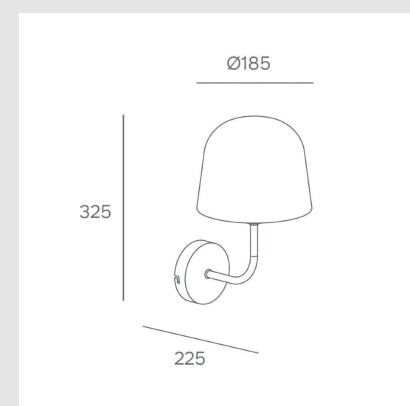

MONTEVIDEO

Tel: (+598) 2711 6198 | Cel: (+598) 92 131 980
Joaquin Nuñez 2868, CP 11300
darkouy@darkolighting.com

PUNTA DEL ESTE

Tel: (+598) 2711 6198 | Cel: (+598) 99 404 059
Calle 20 y 27 (Walmer) - CP 20100
darkopunta@darkolighting.com