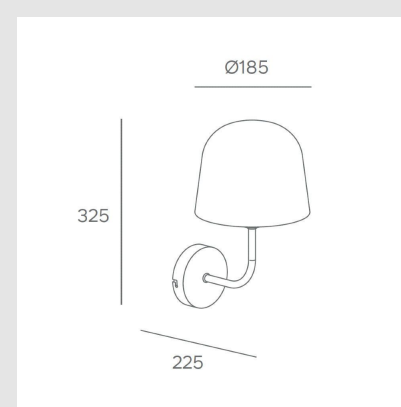

MONTEVIDEO

Tel: (+598) 2711 6198 | Cel: (+598) 92 131 980
Joaquin Nuñez 2868, CP 11300
darkouy@darkolighting.com

PUNTA DEL ESTE

Tel: (+598) 2711 6198 | Cel: (+598) 99 404 059
Calle 20 y 27 (Walmer) - CP 20100
darkopunta@darkolighting.com