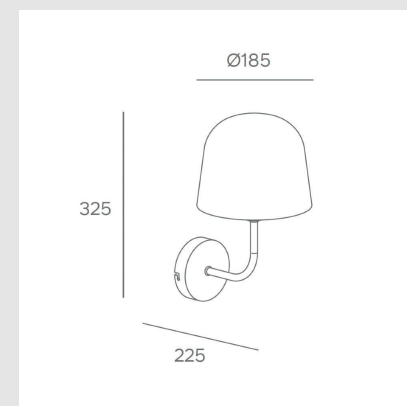

Código: LD78287

Origen: España

Marca: LEDSC4

Tiene una estructura de acero y acabado en beige. Equipado con un casquillo para lámpara E14 y una potencia de 9W, este aplique ofrece una iluminación funcional y decorativa. Fres no solo ilumina, sino que también añade un toque distintivo y estilizado a tu espacio.

atrevidos y llenos de color que elevaran la estética de tu decoración.

Características técnicas

Potencia: 9W

Índice de protección IP20

Diámetro: 185mm x 225mm Altura: 325mm

Marca: LEDSC4

Origen: España

MONTEVIDEO