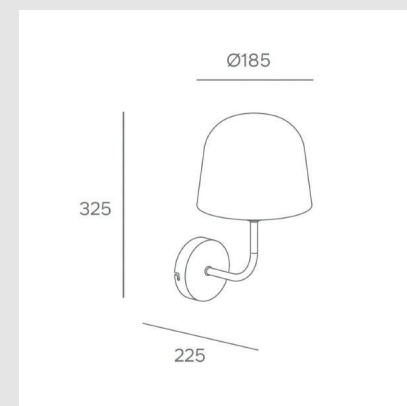

Tiene una estructura de acero y acabado en verde. Equipado con un casquillo para lámpara E14 y una potencia de 9W, este aplique ofrece una iluminación funcional y decorativa. Fres no solo ilumina, sino que también añade un toque distintivo y estilizado a tu espacio.

Características técnicas

Potencia: 9W