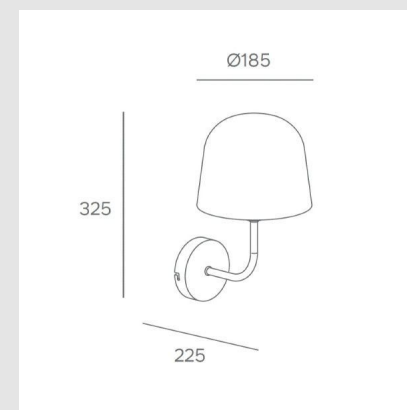

Tiene una estructura de acero y acabado en verde. Equipado con un casquillo para lámpara E14 y una potencia de 9W, este aplique ofrece una iluminación funcional y decorativa. Fres no solo ilumina,

MONTEVIDEO

sino que también añade un toque distintivo y estilizado a tu espacio.

Características técnicas

Potencia: 9W

Índice de protección IP20

Diámetro: 185mm x 225mm Altura: 325mm

Marca: LEDSC4

Origen: España

MONTEVIDEO