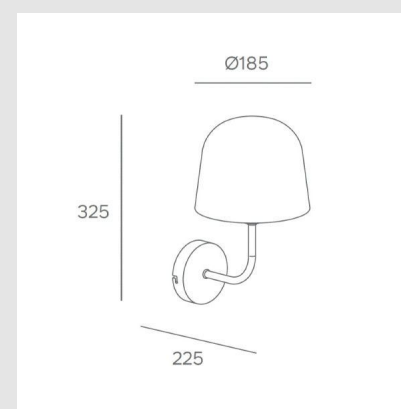

MONTEVIDEO

Tel: (+598) 2711 6198 | Cel: (+598) 92 131 980
Joaquin Nuñez 2868, CP 11300
darkouy@darkolighting.com

PUNTA DEL ESTE

Tel: (+598) 2711 6198 | Cel: (+598) 99 404 059
Calle 20 y 27 (Walmer) - CP 20100
darkopunta@darkolighting.com