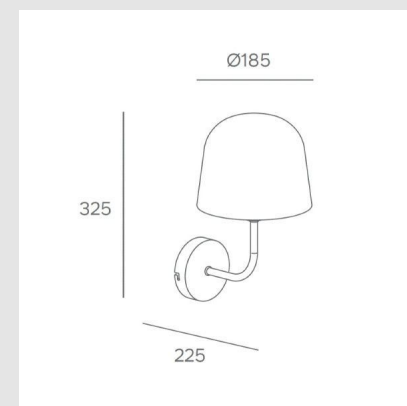

Tiene una estructura de acero y acabado en verde. Equipado con un casquillo para lámpara E14 y una potencia de 9W, este aplique ofrece una iluminación funcional y decorativa. Fres no solo ilumina,

MONTEVIDEO

sino que también añade un toque distintivo y estilizado a tu espacio.

Características técnicas

Potencia: 9W

Índice de protección IP20

Diámetro: 185mm x 225mm Altura: 325mm

Marca: LEDSC4

Origen: España

MONTEVIDEO