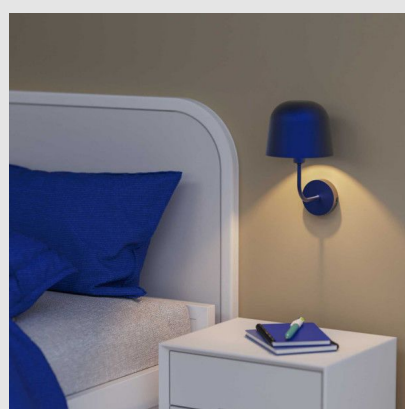

MONTEVIDEO

Tel: (+598) 2711 6198 | Cel: (+598) 92 131 980
Joaquin Nuñez 2868, CP 11300
darkouy@darkolighting.com

PUNTA DEL ESTE

Tel: (+598) 2711 6198 | Cel: (+598) 99 404 059
Calle 20 y 27 (Walmer) - CP 20100
darkopunta@darkolighting.com