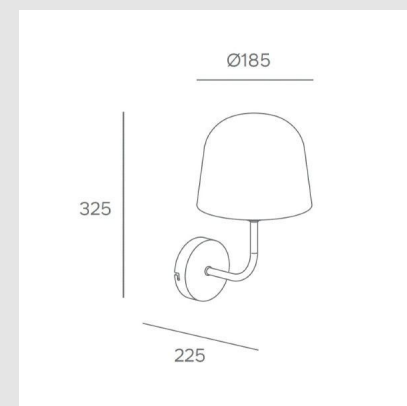

MONTEVIDEO

Tel: (+598) 2711 6198 | Cel: (+598) 92 131 980
Joaquin Nuñez 2868, CP 11300
darkouy@darkolighting.com

PUNTA DEL ESTE

Tel: (+598) 2711 6198 | Cel: (+598) 99 404 059
Calle 20 y 27 (Walmer) - CP 20100
darkopunta@darkolighting.com