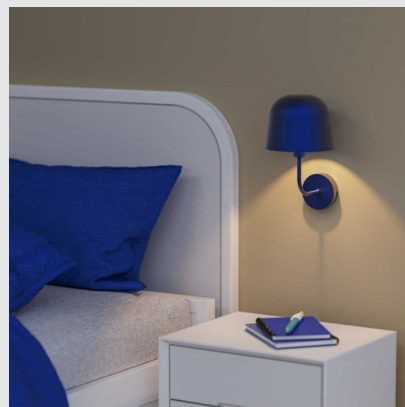

Código: LD78364

Origen: España

Marca: LEDSC4

Es una luminaria vibrante que añadirá un toque de vitalidad a tu espacio. Proporciona una luz tenue y agradable, creando ambientes cálidos en los rincones que desees resaltar. Perfecto para espacios atrevidos y llenos de color que elevarán la estética de tu decoración.

Tiene una estructura de acero y acabado en azul. Equipado con un casquillo para lámpara E14 y una potencia de 9W, este aplique ofrece una iluminación funcional y decorativa. Fres no solo ilumina,

MONTEVIDEO