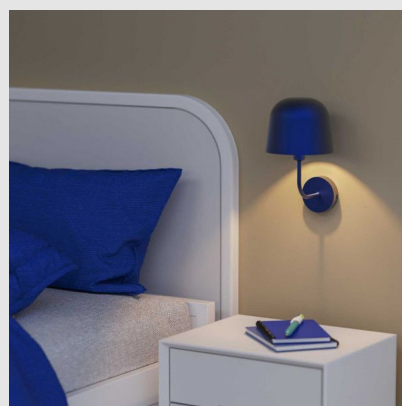

MONTEVIDEO

Tel: (+598) 2711 6198 | Cel: (+598) 92 131 980
Joaquin Nuñez 2868, CP 11300
darkouy@darkolighting.com

PUNTA DEL ESTE

Tel: (+598) 2711 6198 | Cel: (+598) 99 404 059
Calle 20 y 27 (Walmer) - CP 20100
darkopunta@darkolighting.com