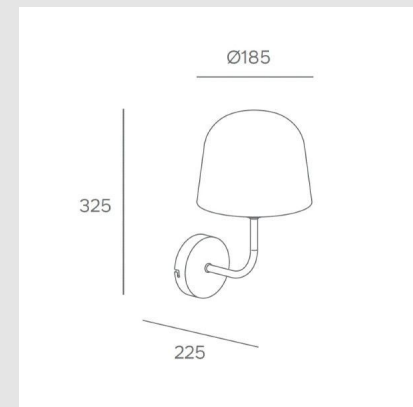

Tiene una estructura de acero y acabado en azul. Equipado con un casquillo para lámpara E14 y una potencia de 9W, este aplique ofrece una iluminación funcional y decorativa. Fres no solo ilumina,

MONTEVIDEO

sino que también añade un toque distintivo y estilizado a tu espacio.

Características técnicas

Potencia: 9W

Índice de protección IP20

Diámetro: 185mm x 225mm Altura: 325mm

Marca: LEDSC4

Origen: España

MONTEVIDEO