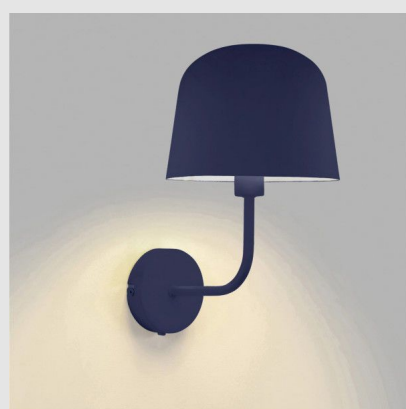

MONTEVIDEO

Tel: (+598) 2711 6198 | Cel: (+598) 92 131 980
Joaquin Nuñez 2868, CP 11300
darkouy@darkolighting.com

PUNTA DEL ESTE

Tel: (+598) 2711 6198 | Cel: (+598) 99 404 059
Calle 20 y 27 (Walmer) - CP 20100
darkopunta@darkolighting.com