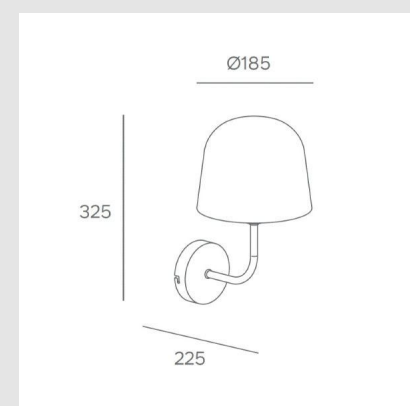

MONTEVIDEO

Tel: (+598) 2711 6198 | Cel: (+598) 92 131 980
Joaquin Nuñez 2868, CP 11300
darkouy@darkolighting.com

PUNTA DEL ESTE

Tel: (+598) 2711 6198 | Cel: (+598) 99 404 059
Calle 20 y 27 (Walmer) - CP 20100
darkopunta@darkolighting.com