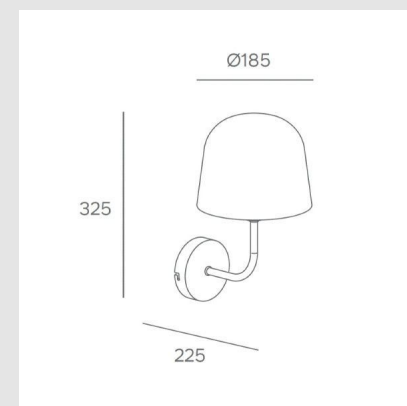

Tiene una estructura de acero y acabado en azul. Equipado con un casquillo para lámpara E14 y una potencia de 9W, este aplique ofrece una iluminación funcional y decorativa. Fres no solo ilumina,

MONTEVIDEO

sino que también añade un toque distintivo y estilizado a tu espacio.

Características técnicas

Potencia: 9W

Índice de protección IP20

Diámetro: 185mm x 225mm Altura: 325mm

Marca: LEDSC4

Origen: España

MONTEVIDEO