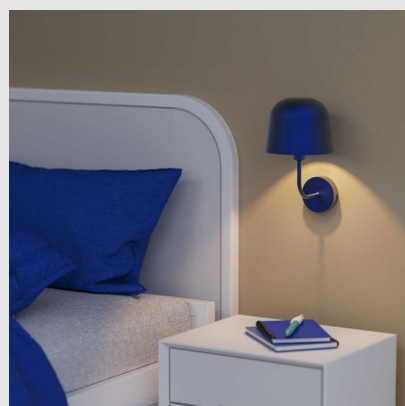

MONTEVIDEO

Tel: (+598) 2711 6198 | Cel: (+598) 92 131 980
Joaquin Nuñez 2868, CP 11300
darkouy@darkolighting.com

PUNTA DEL ESTE

Tel: (+598) 2711 6198 | Cel: (+598) 99 404 059
Calle 20 y 27 (Walmer) - CP 20100
darkopunta@darkolighting.com