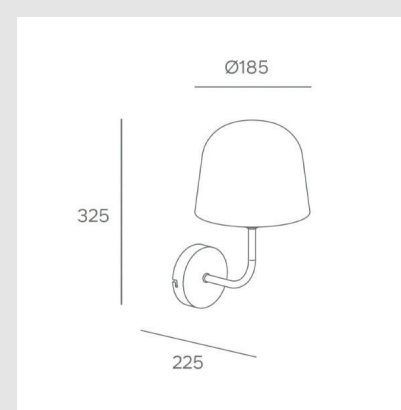

Tiene una estructura de acero y acabado en azul. Equipado con un casquillo para lámpara E14 y una potencia de 9W, este aplique ofrece una iluminación funcional y decorativa. Fres no solo ilumina, sino que también añade un toque distintivo y estilizado a tu espacio.

Características técnicas

Potencia: 9W

Índice de protección IP20

Díámetro: 185mm x 225mm Altura: 325mm

Marca: LEDSC4

Origen: España

MONTEVIDEO

Tel: (+598) 2711 6198 | Cel: (+598) 92 131 980
Joaquin Nuñez 2868, CP 11300
darkouy@darkolighting.com