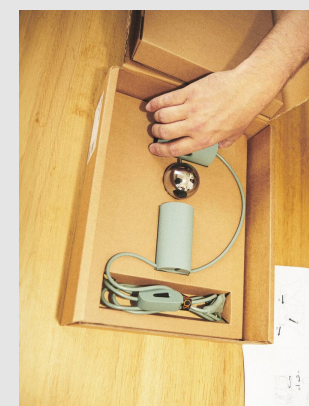

Código: FS121033

Orígen: Italia

Marca: FLOS

Creada por Philippe Malouin para FLOS, una pieza innovadora que combina funcionalidad y sostenibilidad. Este diseño cuenta con un cabezal orientable que permite una iluminación directa gracias a su luz led integrada. El cuerpo de la lámpara está fabricado con un policarbonato especial pigmentado, derivado de la producción de papel en lugar de petróleo, destacando su compromiso con materiales eco-amigables. El ajuste de la lámpara se logra mediante una esfera de acero tratada con una capa protectora por deposición en fase vapor (PVD), asegurando durabilidad y resistencia.

Con una longitud útil de cable de 2 metros, la versatilidad está garantizada. Además, el cable se puede ajustar y bloquear en su lugar a través de una ranura especial en la base de la

MONTEVIDEO

Tel: (+598) 2711 6198 | Cel: (+598) 92 131 980
Joaquin Nuñez 2868, CP 11300
darkouy@darkolighting.com