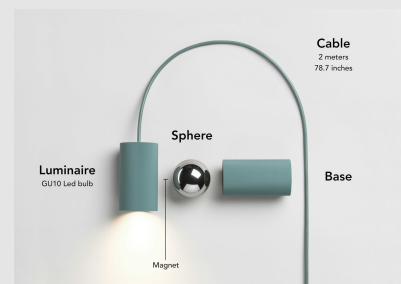

Código: FS121033

Orígen: Italia

Marca: FLOS

Creada por Philippe Malouin para FLOS, una pieza innovadora que combina funcionalidad y sostenibilidad. Este diseño cuenta con un cabezal orientable que permite una iluminación directa gracias a su luz led integrada. El cuerpo de la lámpara está fabricado con un policarbonato especial pigmentado, derivado de la producción de papel en lugar de petróleo, destacando su compromiso con materiales eco-amigables. El ajuste de la lámpara se logra mediante una esfera de acero tratada con una capa protectora por deposición en fase vapor (PVD), asegurando durabilidad y resistencia.

Con una longitud útil de cable de 2 metros, la versatilidad está garantizada. Además, el cable se puede ajustar y bloquear en su lugar a través de una ranura especial en la base de la

MONTEVIDEO

Tel: (+598) 2711 6198 | Cel: (+598) 92 131 980
Joaquin Nuñez 2868, CP 11300
darkouy@darkolighting.com