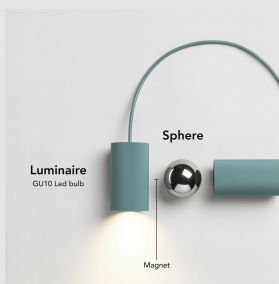

Código: FS121071

Orígen: Italia

Marca: FLOS

Creada por Philippe Malouin para FLOS, una pieza innovadora que combina funcionalidad y sostenibilidad. Este diseño cuenta con un cabezal orientable que permite una iluminación directa gracias a su luz led integrada. El cuerpo de la lámpara está fabricado con un policarbonato especial pigmentado, derivado de la producción de papel en lugar de petróleo, destacando su compromiso con materiales eco-amigables. El ajuste de la lámpara se logra mediante una esfera de acero tratada con una capa protectora por deposición en fase vapor (PVD), asegurando durabilidad y resistencia.

Con una longitud útil de cable de 2 metros, la versatilidad está garantizada. Además, el cable se puede ajustar y bloquear en su lugar a través de una ranura especial en la base de la

MONTEVIDEO

Tel: (+598) 2711 6198 | Cel: (+598) 92 131 980
Joaquin Nuñez 2868, CP 11300
darkouy@darkolighting.com