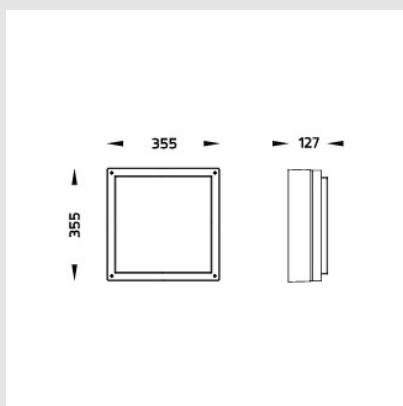

Código: UN92708

Orígen: -

Marca:

ARTEFACTO DE ADOSAR TECHO/PARED MAXI  
FLAT DRIFT OD-7032 ALUM PLAT TC-D 2X26