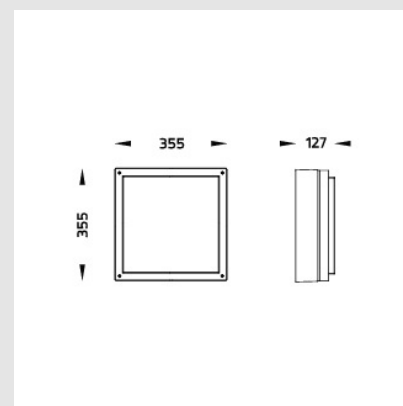

Código: UN92708

Orígen: -

Marca:

ARTEFACTO DE ADOSAR TECHO/PARED MAXI  
FLAT DRIFT OD-7032 ALUM PLAT TC-D 2X26