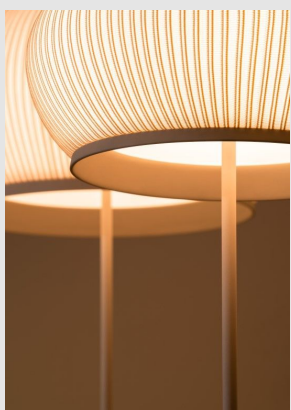

Código: VI05884

Origen: España

Marca: Vibia

Diseñada por la alemana Meike Harde para Vibia. La luz se filtra a través de la tela y hacia abajo mediante un difusor translúcido, suavizando su luminosidad e inundando el espacio alrededor de intimidad. La geometría distintiva y la meticulosa artesanía de cada silueta se complementan con una transición perfecta entre la tela, el difusor y el marco de aluminio.

Características técnicas

Acabado en beige / Potencia: 6xLED 5.9W /
Temperatura de color 2700K / 4782LM /

MONTEVIDEO

Tel: (+598) 2711 6198 | Cel: (+598) 92 131 980
Joaquin Nuñez 2868, CP 11300
darkouy@darkolighting.com