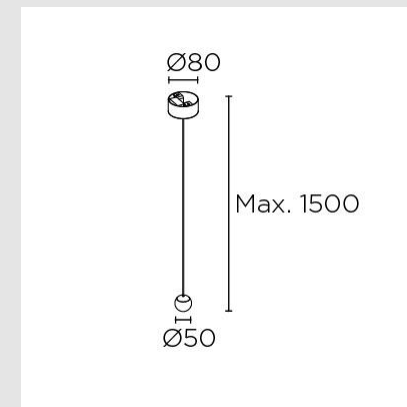

Código: LD73922

Origen: España

Marca: LEDSC4

Punto es una colección de colgantes de forma esférica y minimalista que cede todo el protagonismo a la luz. Una luz concentrada, de una alta reproducción cromática y confort visual. La versión simple se integra perfectamente en el espacio, enfatizando cualquier elemento que proyecte.

La estructura es de aluminio y el acabado en color negro.

Características técnicas

LED5W / 3000K / 329LM / CRI90 / IP20 / 35°

Medidas: Diámetro 50mm / Suspense

MONTEVIDEO

Tel: (+598) 2711 6198 | Cel: (+598) 92 131 980
Joaquin Nuñez 2868, CP 11300
darkouy@darkolighting.com