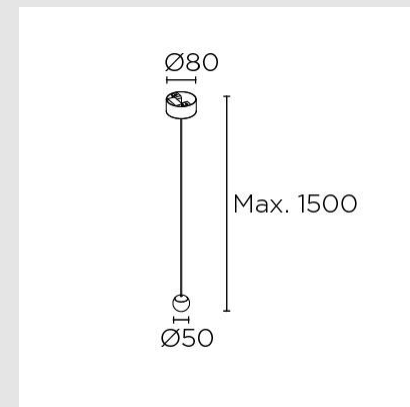

La estructura es de aluminio y el acabado en color negro.

Características técnicas

LED5W / 3000K / 329LM / CRI90 / IP20 / 35°

Medidas: Diámetro 50mm / Suspense

## PUNTA DEL ESTE

Tel: (+598) 2711 6198 | Cel: (+598) 99 404 059  
Calle 20 y 27 (Walmer) - CP 20100  
darkopunta@darkolighting.com

1500mm

Regulación: ON-OFF

Marca: LedsC4

Origen: España