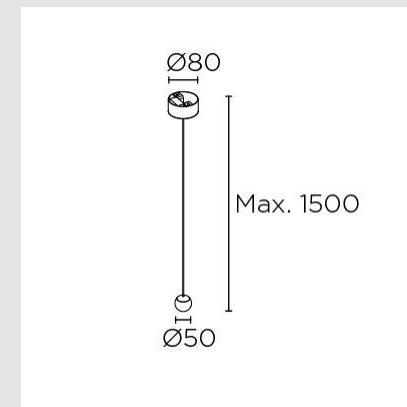

Código: LD73922

Origen: España

Marca: LEDSC4

Punto es una colección de colgantes de forma esférica y minimalista que cede todo el protagonismo a la luz. Una luz concentrada, de una alta reproducción cromática y confort visual. La versión simple se integra perfectamente en el espacio, enfatizando cualquier elemento que proyecte.

La estructura es de aluminio y el acabado en color negro.

Características técnicas

LED5W / 3000K / 329LM / CRI90 / IP20 / 35°

Medidas: Diámetro 50mm / Suspense