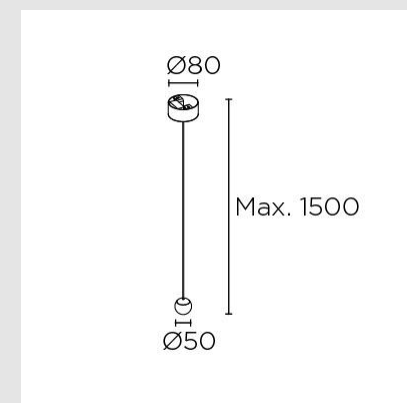

Código: LD73922

Orígen: España

Marca: LEDSC4

Punto es una colección de colgantes de forma esférica y minimalista que cede todo el protagonismo a la luz. Una luz concentrada, de una alta reproducción cromática y confort visual. La versión simple se integra perfectamente en el espacio, enfatizando cualquier elemento que proyecte.

La estructura es de aluminio y el acabado en color negro.

Características técnicas

LED5W / 3000K / 329LM / CRI90 / IP20 / 35°

Medidas: Diámetro 50mm / Suspende

MONTEVIDEO

Tel: (+598) 2711 6198 | Cel: (+598) 92 131 980
Joaquin Nuñez 2868, CP 11300
darkouy@darkolighting.com