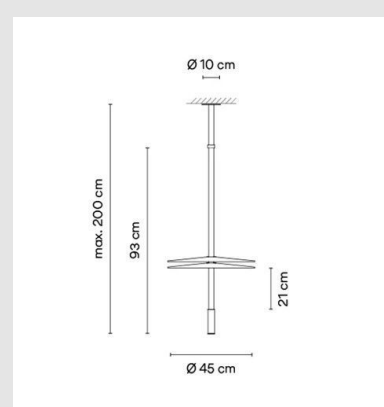

MONTEVIDEO

Tel: (+598) 2711 6198 | Cel: (+598) 92 131 980
Joaquin Nuñez 2868, CP 11300
darkouy@darkolighting.com

PUNTA DEL ESTE

Tel: (+598) 2711 6198 | Cel: (+598) 99 404 059
Calle 20 y 27 (Walmer) - CP 20100
darkopunta@darkolighting.com