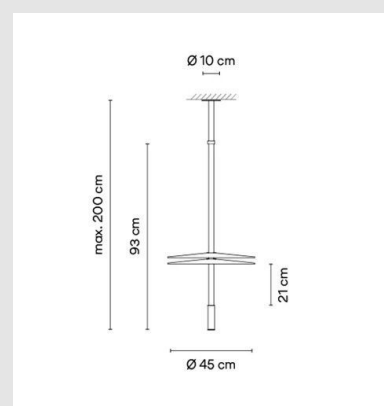

MONTEVIDEO

Tel: (+598) 2711 6198 | Cel: (+598) 92 131 980
Joaquin Nuñez 2868, CP 11300
darkouy@darkolighting.com

PUNTA DEL ESTE

Tel: (+598) 2711 6198 | Cel: (+598) 99 404 059
Calle 20 y 27 (Walmer) - CP 20100
darkopunta@darkolighting.com