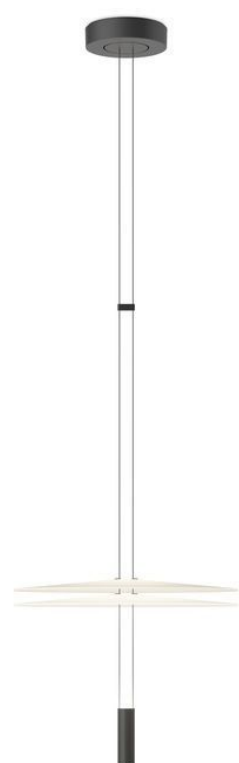

Código: VI09002

Origen: España

Marca: Vibia

Diseñador: Antoni Arola.

La delicada silueta deconstruida de Flamingo Mini transmite una extrema ligereza. La luminaria proyecta desde arriba gradaciones difusas de luz difusa relajante a través de múltiples capas de difusores de policarbonato translúcido.

Al separar la fuente de luz de los difusores, la luz se proyecta sobre cada pantalla, en lugar de rodear la fuente, y se consigue un efecto etéreo y ligero.

Este diseño es la solución ideal para techos bajos

y espacios residenciales en los que el modelo Flamingo pueda resultar sobredimensionado.

Características técnicas

LED 2X 3W / 2700K / 726LM / CRI80 / IP20

500mA / 110-240V / 1-10V PUSH

Diámetro: 450mm x Altura:93mm (mirar imagen)