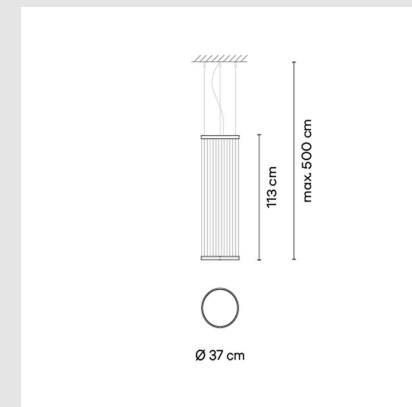

#### Características Técnicas

Acabado cálido Terra Red / Potencia: 22W /  
Temperatura de color 2700K / 2662LM/ 1-10V  
/ 48V

Medidas: 550mm x 1120mm