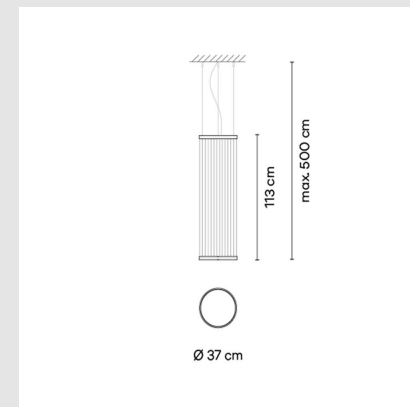

MONTEVIDEO

Tel: (+598) 2711 6198 | Cel: (+598) 92 131 980
Joaquin Nuñez 2868, CP 11300
darkouy@darkolighting.com

PUNTA DEL ESTE

Tel: (+598) 2711 6198 | Cel: (+598) 99 404 059
Calle 20 y 27 (Walmer) - CP 20100
darkopunta@darkolighting.com