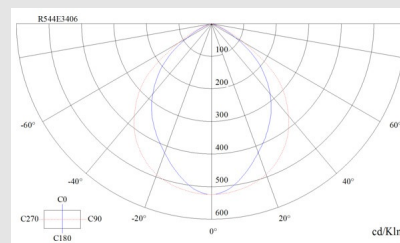

MONTEVIDEO

Tel: (+598) 2711 6198 | Cel: (+598) 92 131 980
Joaquin Nuñez 2868, CP 11300
darkouy@darkolighting.com

PUNTA DEL ESTE

Tel: (+598) 2711 6198 | Cel: (+598) 99 404 059
Calle 20 y 27 (Walmer) - CP 20100
darkopunta@darkolighting.com