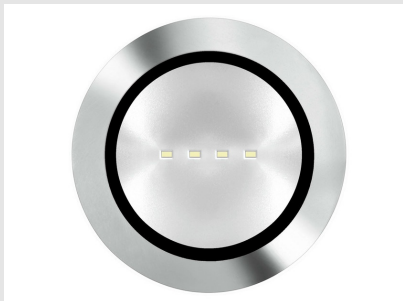

Código: DL02056

Origen: España

Marca: Diasalux

Baliza de reducidas dimensiones para un ajuste empotrado que consta de un embellecedor redondo en gris plata y cromo brillo. Difusor en vidrio óptico templado con tratamiento de pintura vitrificada. Proyección de luz frontal.

Artefacto de empotrar Alzir redondo blanco calido. Medidas (Diámetro): 650 mm. Calado: 53 mm.

MONTEVIDEO

Tel: (+598) 2711 6198 | Cel: (+598) 92 131 980
Joaquin Nuñez 2868, CP 11300
darkouy@darkolighting.com