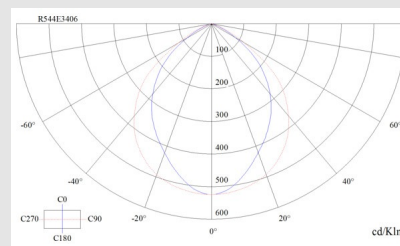

MONTEVIDEO

Tel: (+598) 2711 6198 | Cel: (+598) 92 131 980
Joaquin Nuñez 2868, CP 11300
darkouy@darkolighting.com

PUNTA DEL ESTE

Tel: (+598) 2711 6198 | Cel: (+598) 99 404 059
Calle 20 y 27 (Walmer) - CP 20100
darkopunta@darkolighting.com