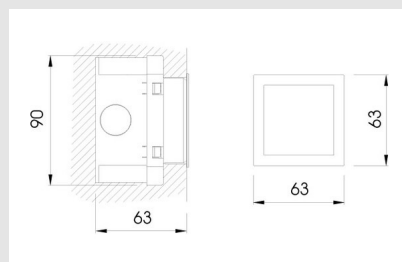

Código: DL02056

Origen: España

Marca: Diasalux

Baliza de reducidas dimensiones para un ajuste empotrado que consta de un embellecedor redondo en gris plata y cromo brillo. Difusor en vidrio óptico templado con tratamiento de pintura vitrificada. Proyección de luz frontal.

Artefacto de empotrar Alzir redondo blanco calido. Medidas (Diámetro): 650 mm. Calado: 53 mm.

MONTEVIDEO

Tel: (+598) 2711 6198 | Cel: (+598) 92 131 980
Joaquin Nuñez 2868, CP 11300
darkouy@darkolighting.com