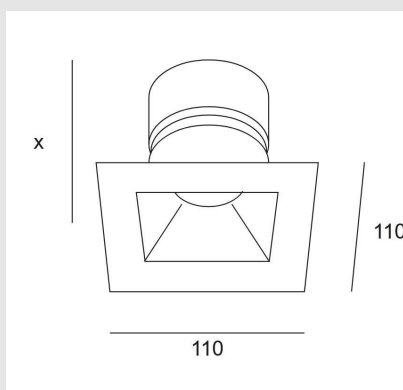

Código: LD57847

Origen: España

Marca: LEDSC4

Downlight Play Deco con estructura en acero y policarbonato y acabado en color blanco.

Características técnicas

Potencia total luminaria: 8W

Ángulo Ópticas / Reflector: MEDIUM 34.5°

Medida máx. de la lámpara: NA/50 mm

Lámpara recomendada: GU10

Voltaje / Frecuencia: 100-240V/50-60Hz

IP54 / 317LM / CRI90 / IP54

Medidas: 110 x 110mm

MONTEVIDEO

Tel: (+598) 2711 6198 | Cel: (+598) 92 131 980
Joaquin Nuñez 2868, CP 11300
darkouy@darkolighting.com