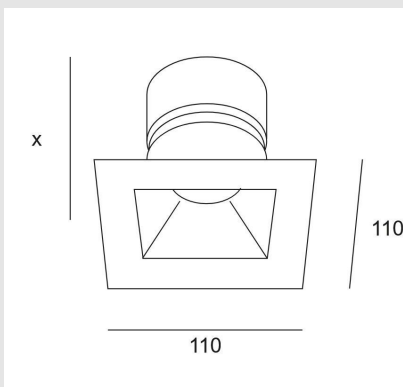

Código: LD57847

Origen: España

Marca: LEDSC4

Downlight Play Deco con estructura en acero y policarbonato y acabado en color blanco.

Características técnicas

Potencia total luminaria: 8W

Ángulo Ópticas / Reflector: MEDIUM 34.5°

Medida máx. de la lámpara: NA/50 mm

Lámpara recomendada: GU10

Voltaje / Frecuencia: 100-240V/50-60Hz

IP54 / 317LM / CRI90 / IP54

Medidas: 110 x 110mm